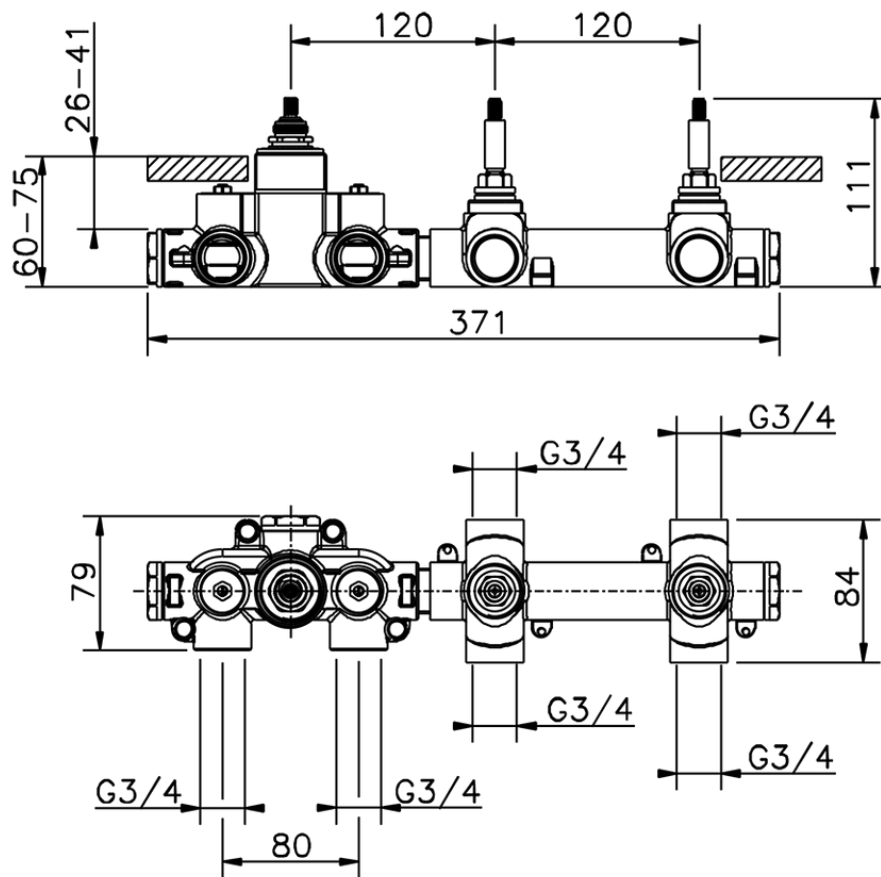

Parte externa termostático ducha 2 funciones WELLNESS_RI01R200

RI01R200

<https://es.cisal.it/parte-externa-termostatico-ducha-2-funciones-wellness-ri01r200>

ZA01R200

<https://es.cisal.it/parte-empotrada-termostatico-ducha-2-funciones-empotrado-za01r200>