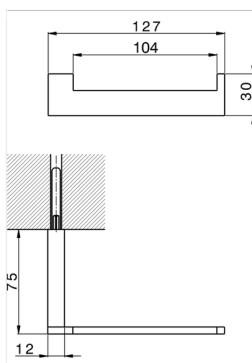

CARACTERÍSTICAS

2024-11-23