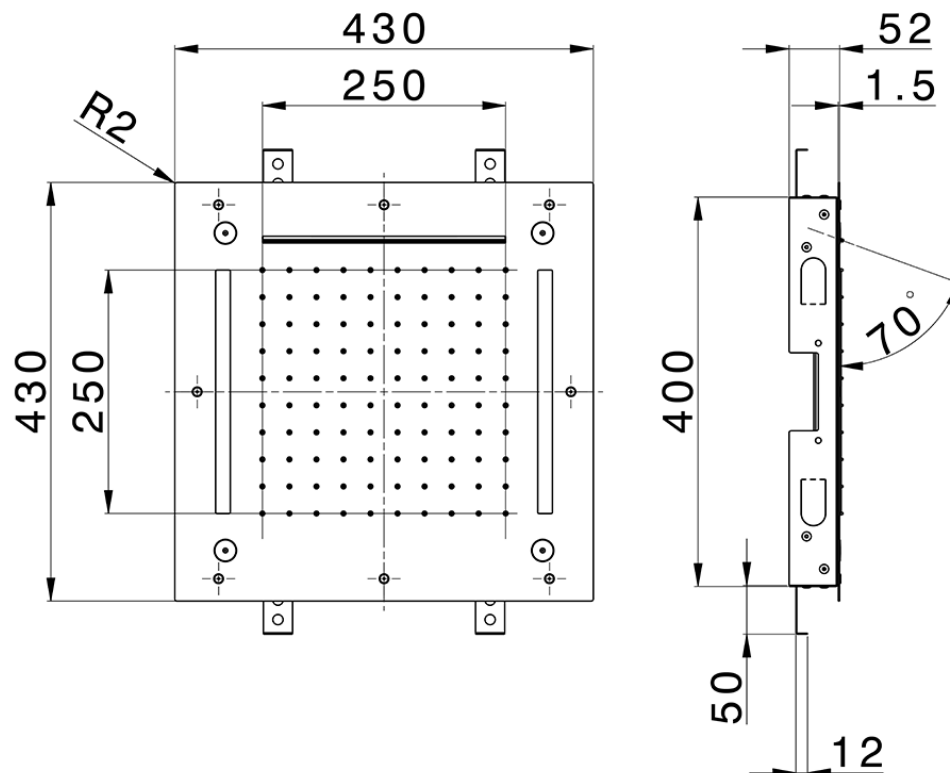

Rociador de techo con cromoterapia 430x430 mm ZEN SHOWER_ZS0C0060

ZS0C0060

<https://es.cisal.it/rociador-de-techo-con-cromoterapia-430x430-mm-zen-shower-zs0c0060>

2026-05-01