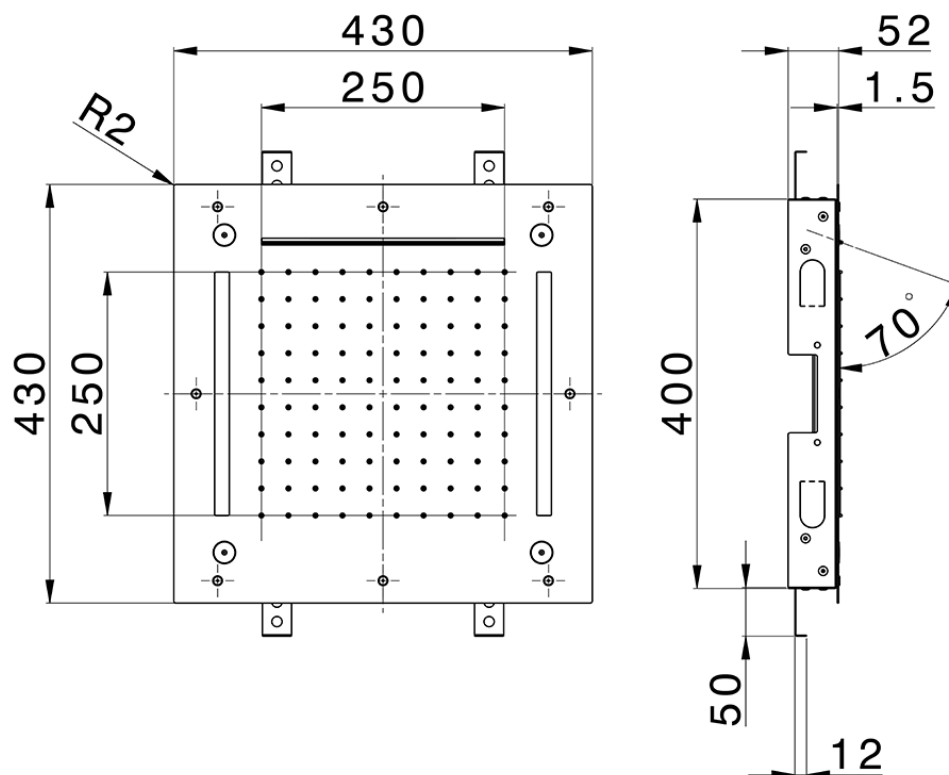

**Rociador de techo con cromoterapia 430x430 mm ZEN SHOWER\_ZS0C0060**

ZS0C0060

<https://es.cisal.it/rociador-de-techo-con-cromoterapia-430x430-mm-zen-shower-zs0c0060>

2026-06-15