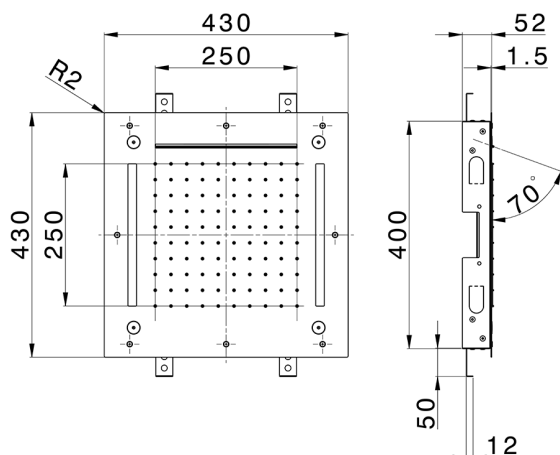

Rociador de techo con cromoterapia 430x430 mm ZEN SHOWER_ZS0C0060

MODELO **ZS0C0060**

Rociador de techo con cromoterapia 430x430 mm, funciones nebulizador de lluvia, funciones cascada, cromoterapia, con mando a distancia incluido, acero inoxidable AISI 304

ACABADOS DISPONIBLES

- **D1** D1 Inox Cepillado
- **40** 40 Negro Mate
- **4Q** 4Q Blanco Mate
- **5G** 5G Oro Rosa
- **D2** D2 Inox brillo

CARACTERÍSTICAS

2026-06-17