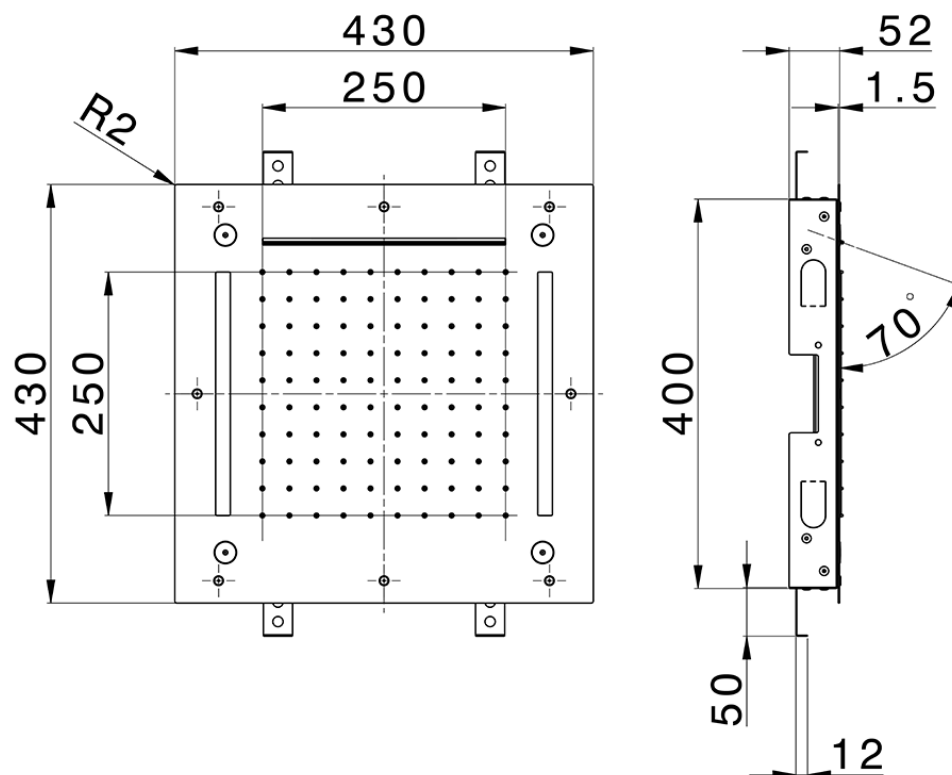

**Rociador de techo con cromoterapia 430x430 mm ZEN SHOWER\_ZS0C0060**

ZS0C0060

<https://es.cisal.it/rociador-de-techo-con-cromoterapia-430x430-mm-zen-shower-zs0c0060>

2026-05-01