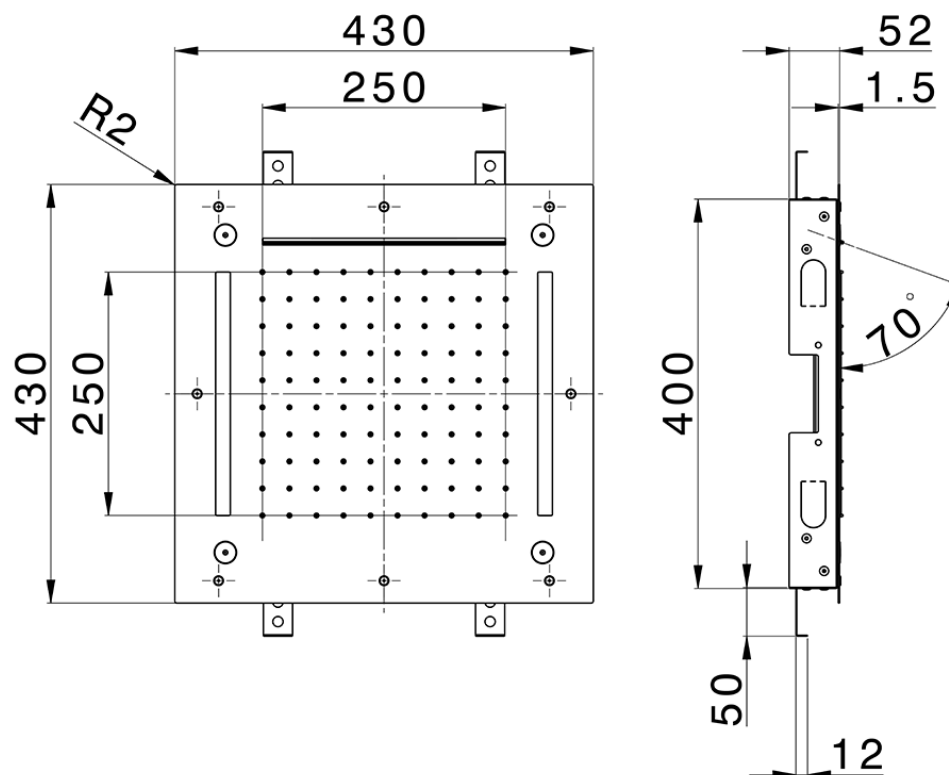

**Rociador de techo con cromoterapia 430x430 mm ZEN SHOWER\_ZS0C0060**

ZS0C0060

<https://es.cisal.it/rociador-de-techo-con-cromoterapia-430x430-mm-zen-shower-zs0c0060>

2026-06-15