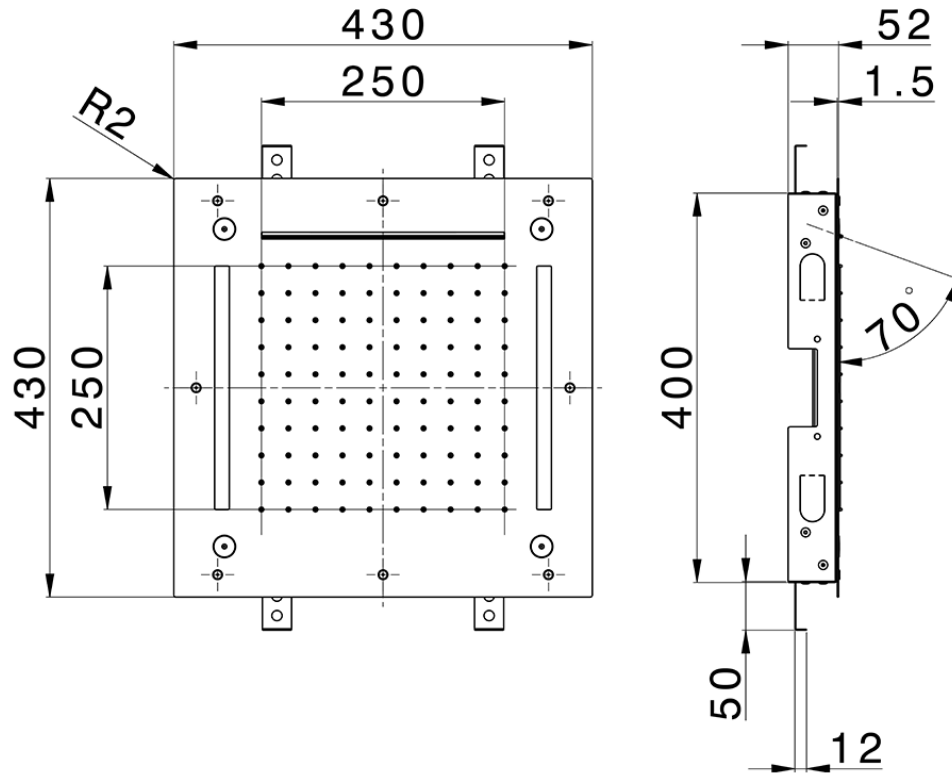

## Rociador de techo con cromoterapia 430x430 mm ZEN SHOWER\_ZS0C0060

ZS0C0060

<https://es.cisal.it/rociador-de-techo-con-cromoterapia-430x430-mm-zen-shower-zs0c0060>

2026-06-19