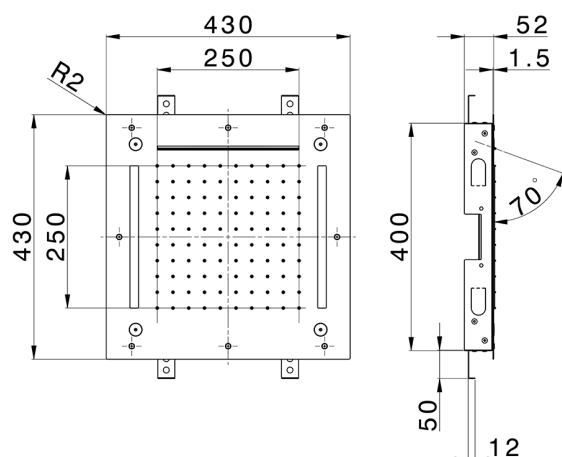

Rociador de techo con cromoterapia 430x430 mm ZEN SHOWER_ZS0C0060

MODELO **ZS0C0060**

Rociador de techo con cromoterapia 430x430 mm, funciones nebulizador de lluvia, funciones cascada, cromoterapia, con mando a distancia incluido, acero inoxidable AISI 304

ACABADOS DISPONIBLES

- **D1** D1 Inox Cepillado
- **40** 40 Negro Mate
- **4Q** 4Q Blanco Mate
- **5G** 5G Oro Rosa
- **D2** D2 Inox brillo

CARACTERÍSTICAS

2026-06-19