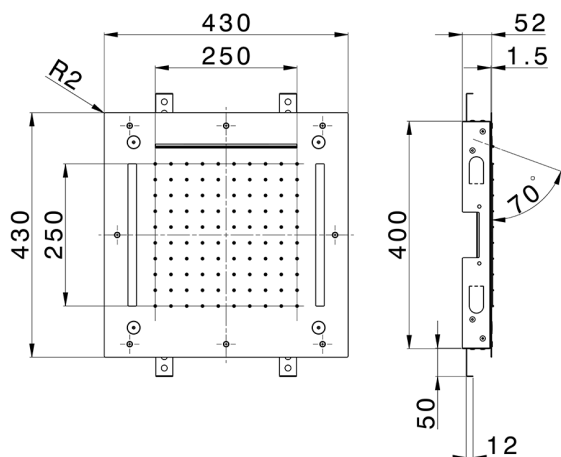

Rociador de techo con cromoterapia 430x430 mm ZEN SHOWER_ZS0C0060

MODELO **ZS0C0060**

Rociador de techo con cromoterapia 430x430 mm, funciones nebulizador de lluvia, funciones cascada, cromoterapia, con mando a distancia incluido, acero inoxidable AISI 304

ACABADOS DISPONIBLES

-  **D1** D1 Inox Cepillado
-  **40** 40 Negro Mate
-  **4Q** 4Q Blanco Mate
-  **5G** 5G Oro Rosa
-  **D2** D2 Inox brillo

CARACTERÍSTICAS

2026-05-01