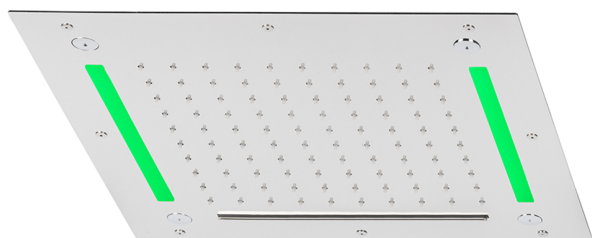

## Rociador de techo con cromoterapia 430x430 mm ZEN SHOWER\_ZS0C0060

MODELO **ZS0C0060**

Rociador de techo con cromoterapia 430x430 mm, funciones nebulizador de lluvia, funciones cascada, cromoterapia, con mando a distancia incluido, acero inoxidable AISI 304

ACABADOS DISPONIBLES

-  **D1** D1 Inox Cepillado
-  **40** 40 Negro Mate
-  **4Q** 4Q Blanco Mate
-  **5G** 5G Oro Rosa
-  **D2** D2 Inox brillo

CARACTERÍSTICAS

2026-06-19