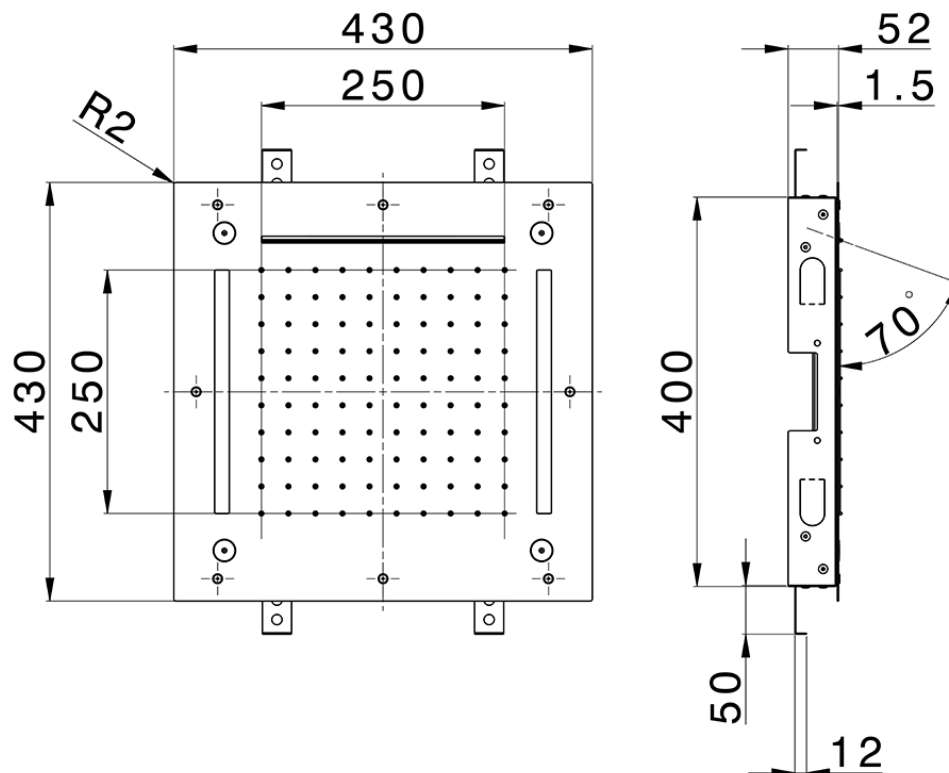

Rociador de techo con cromoterapia 430x430 mm ZEN SHOWER_ZS0C0060

ZS0C0060

<https://es.cisal.it/rociador-de-techo-con-cromoterapia-430x430-mm-zen-shower-zs0c0060>

2026-06-19