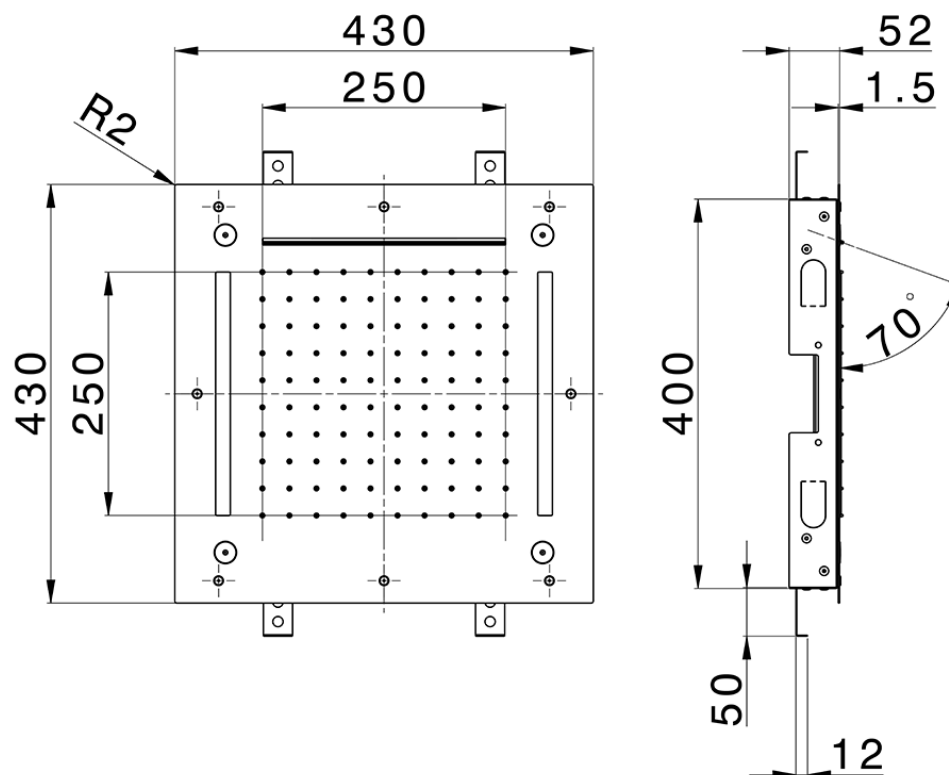

**Rociador de techo con cromoterapia 430x430 mm ZEN SHOWER\_ZS0C0060**

ZS0C0060

<https://es.cisal.it/rociador-de-techo-con-cromoterapia-430x430-mm-zen-shower-zs0c0060>

2026-06-17