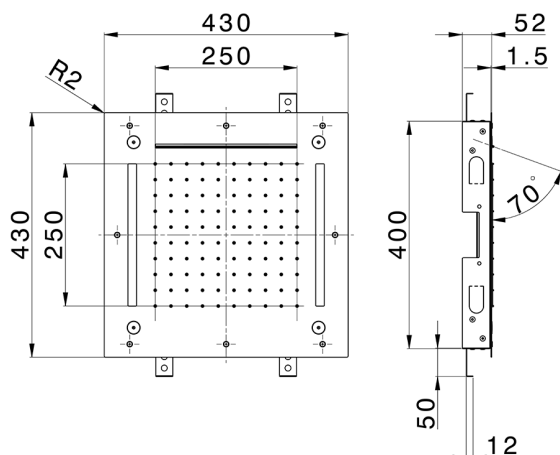

Rociador de techo con cromoterapia 430x430 mm ZEN SHOWER_ZS0C0060

MODELO **ZS0C0060**

Rociador de techo con cromoterapia 430x430 mm, funciones nebulizador de lluvia, funciones cascada, cromoterapia, con mando a distancia incluido, acero inoxidable AISI 304

ACABADOS DISPONIBLES

- **D1** D1 Inox Cepillado
- **40** 40 Negro Mate
- **4Q** 4Q Blanco Mate
- **5G** 5G Oro Rosa
- **D2** D2 Inox brillo

CARACTERÍSTICAS

2026-05-03