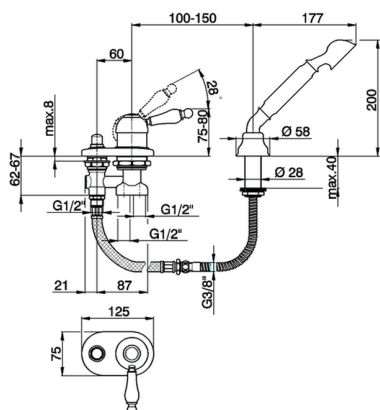

Borde Bañera monomando 2 agujeros ARCANA EMPRESS_EM001290

MODELO **EM001290**

Borde Bañera monomando 2 agujeros,desviador automático,duchita una función Toscana,flexible de Latón 175 cm

ACABADOS DISPONIBLES

-  **21** 21 Cromo
-  **24** 24 Oro
-  **26** 26 Cobre Viejo
-  **27** 27 Bronce Viejo
-  **2A** 2A Niquel Satinado Cepillado
-  **74** 74 Cromo/Oro

CARACTERÍSTICAS

Recambio Cartucho **ZZ92909000**

Cartucho Monomando 43 mm

Borde Bañera monomando 2 agujeros ARCANA EMPRESS_EM001290

EM001290

<https://es.cisal.it/borde-banera-monomando-2-agujeros-arcana-empress-em001290>

2026-06-16