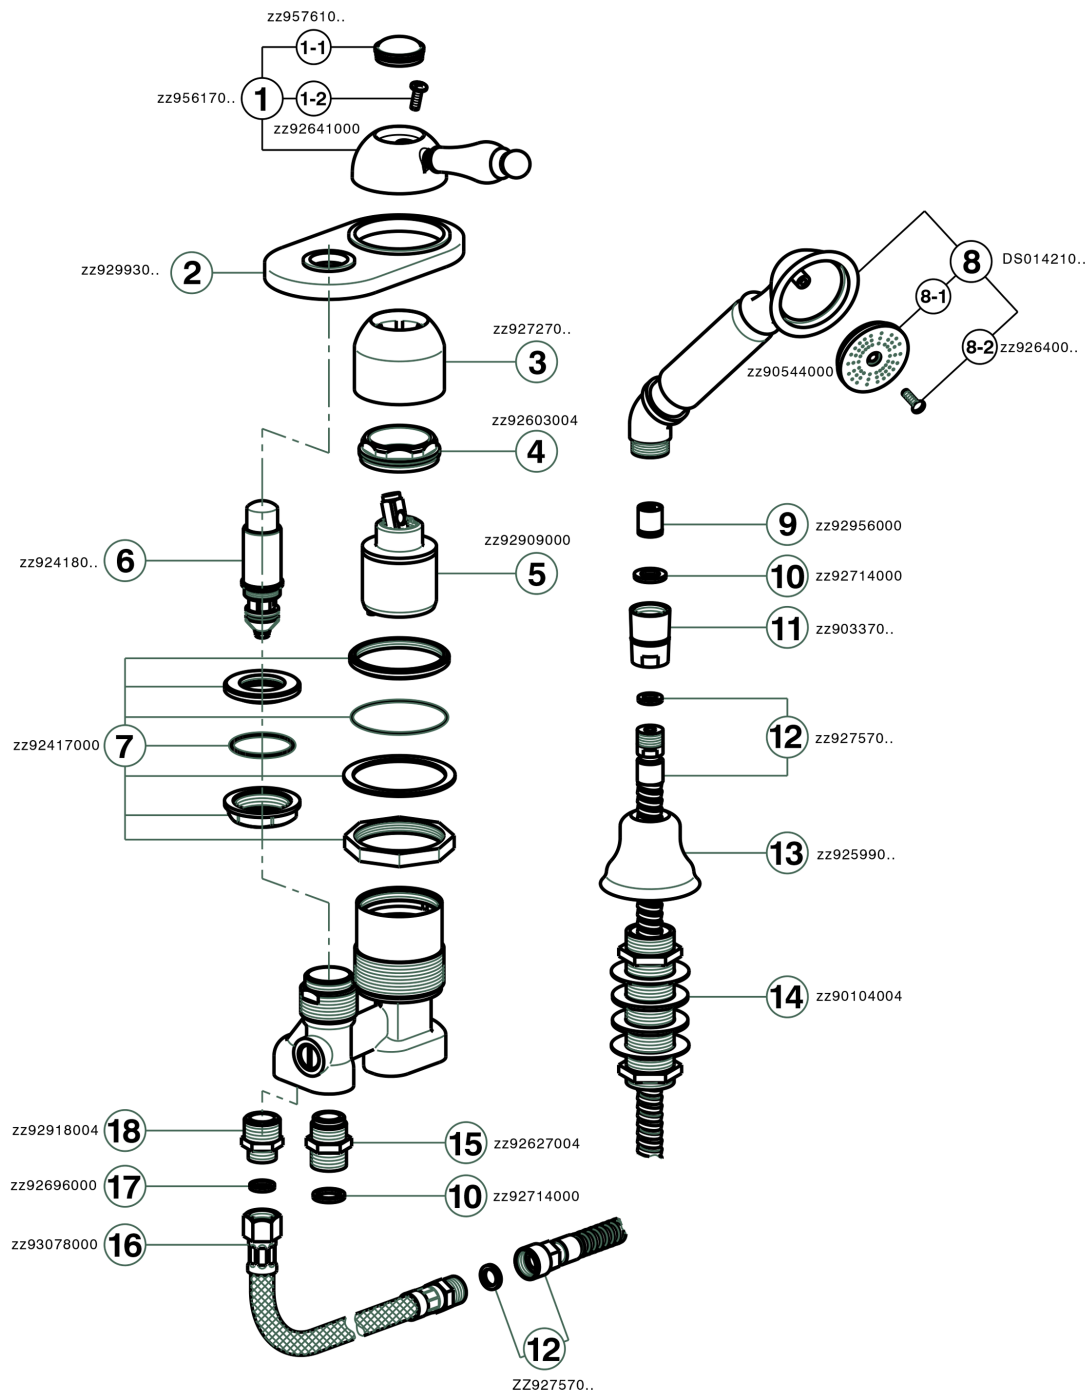

Borde Bañera monomando 2 agujeros ARCANA EMPRESS_EM001290

MODELO **EM001290**

Borde Bañera monomando 2 agujeros,desviador automático,duchita una función Toscana,flexible de Latón 175 cm

ACABADOS DISPONIBLES

-  **21** 21 Cromo
-  **24** 24 Oro
-  **26** 26 Cobre Viejo
-  **27** 27 Bronce Viejo
-  **2A** 2A Niquel Satinado Cepillado
-  **74** 74 Cromo/Oro

CARACTERÍSTICAS

Recambio Cartucho **ZZ92909000**

Cartucho Monomando 43 mm

Borde Bañera monomando 2 agujeros ARCANA EMPRESS_EM001290

EM001290

<https://es.cisal.it/borde-banera-monomando-2-agujeros-arcana-empress-em001290>

2026-06-16