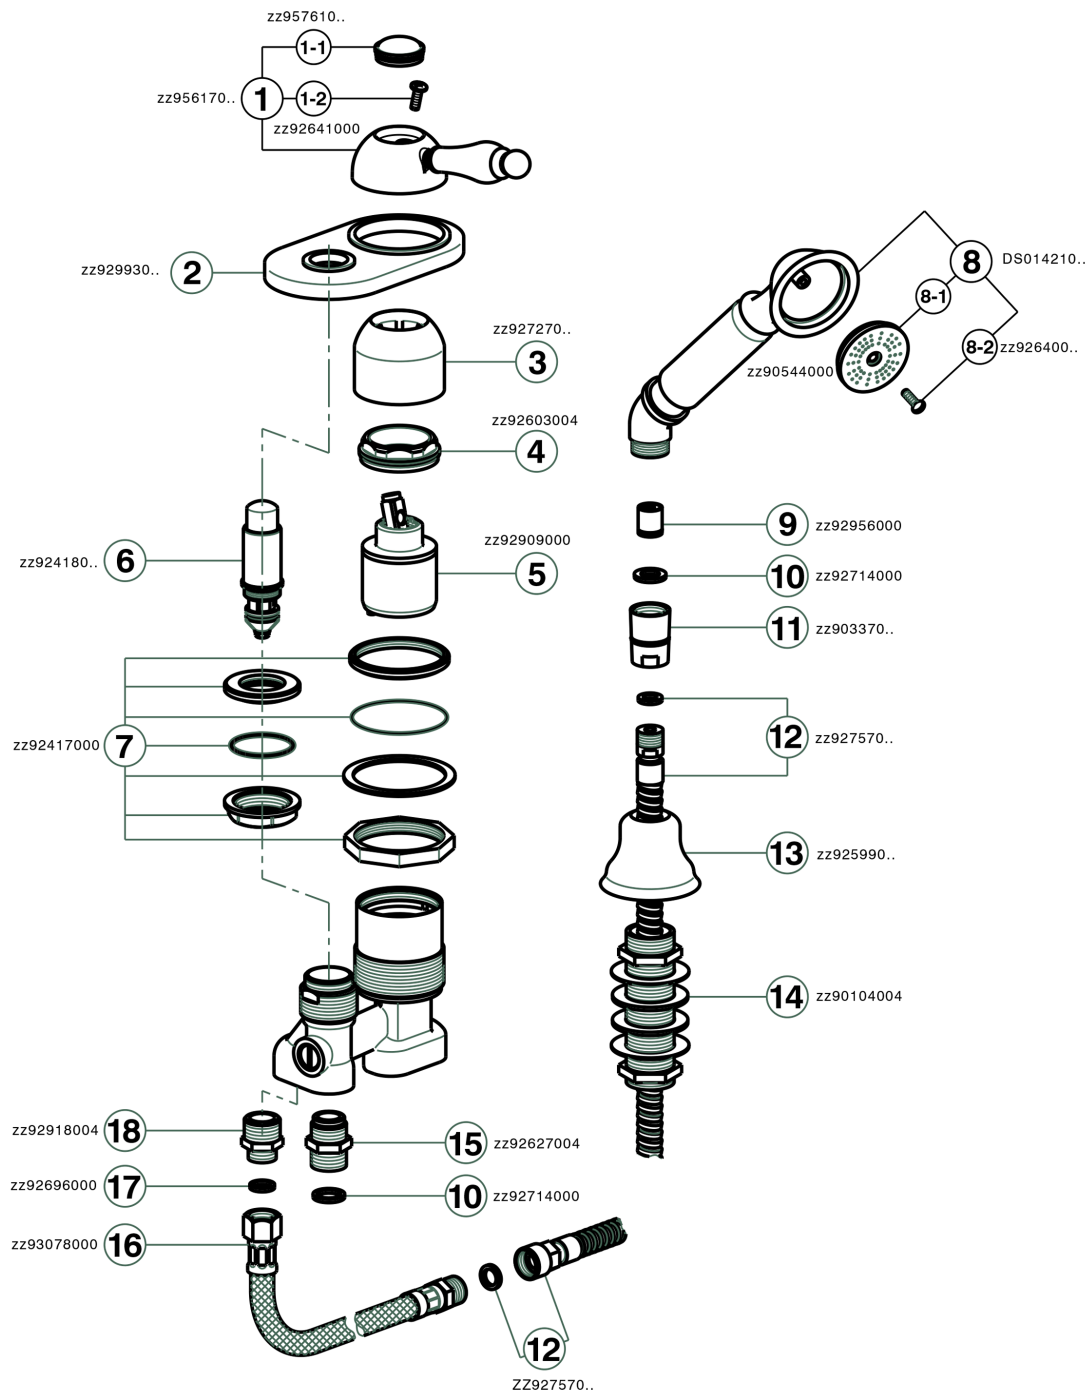

Borde Bañera monomando 2 agujeros ARCANA EMPRESS_EM001290

EM001290

<https://es.cisal.it/borde-banera-monomando-2-agujeros-arcana-empress-em001290>

2026-06-16