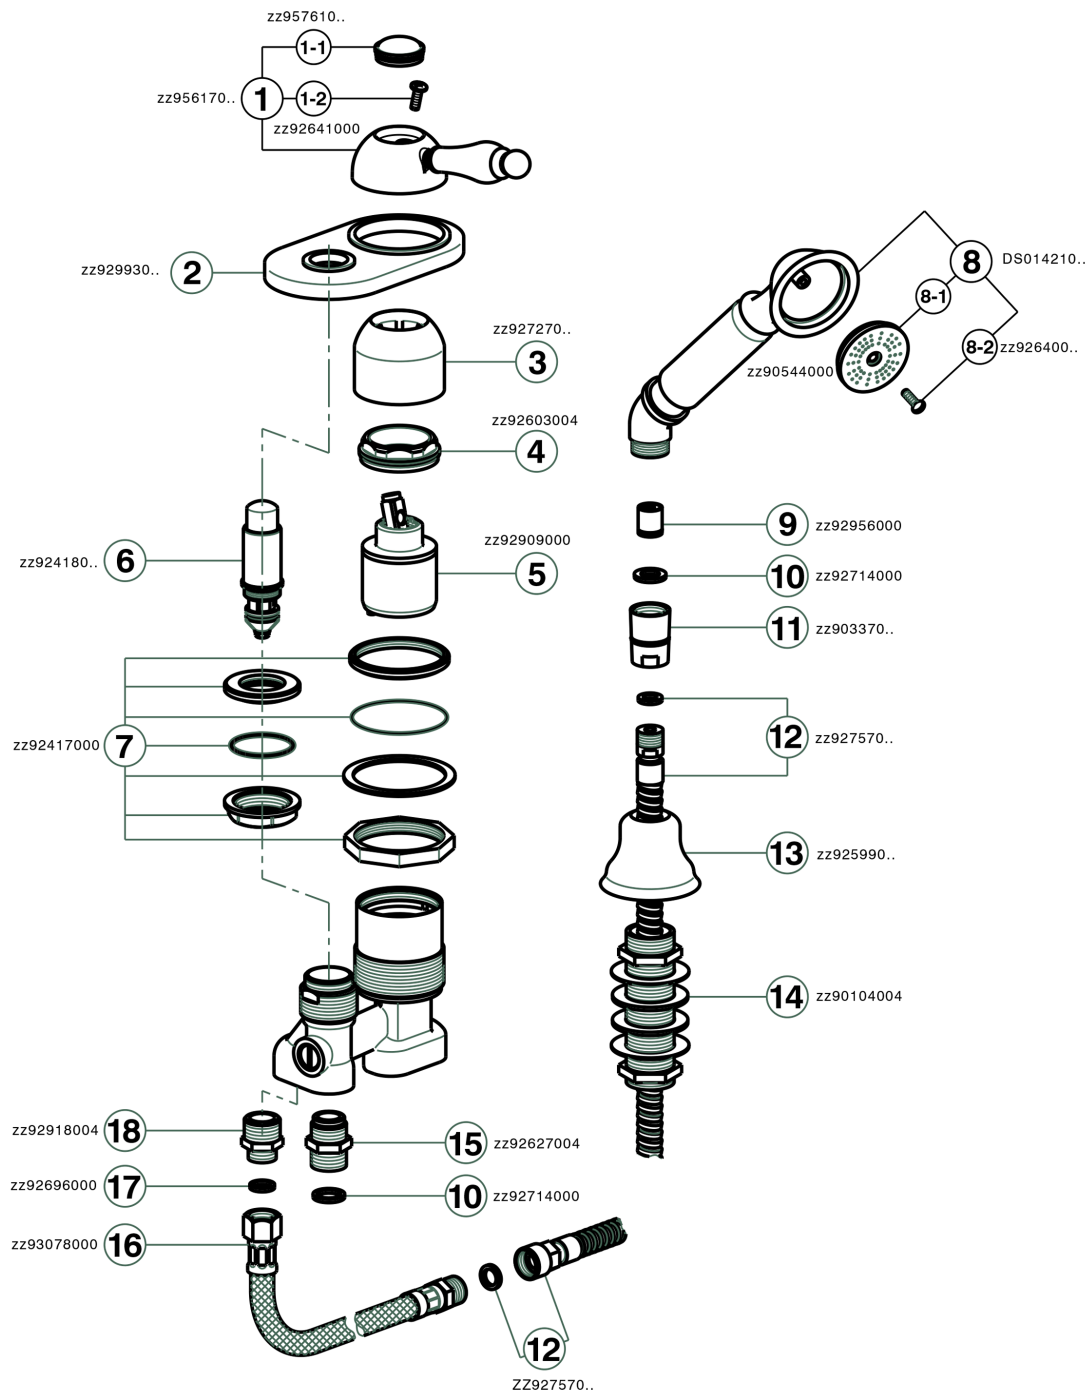

Borde Bañera monomando 2 agujeros ARCANA EMPRESS_EM001290

EM001290

<https://es.cisal.it/borde-banera-monomando-2-agujeros-arcana-empress-em001290>

2026-05-02