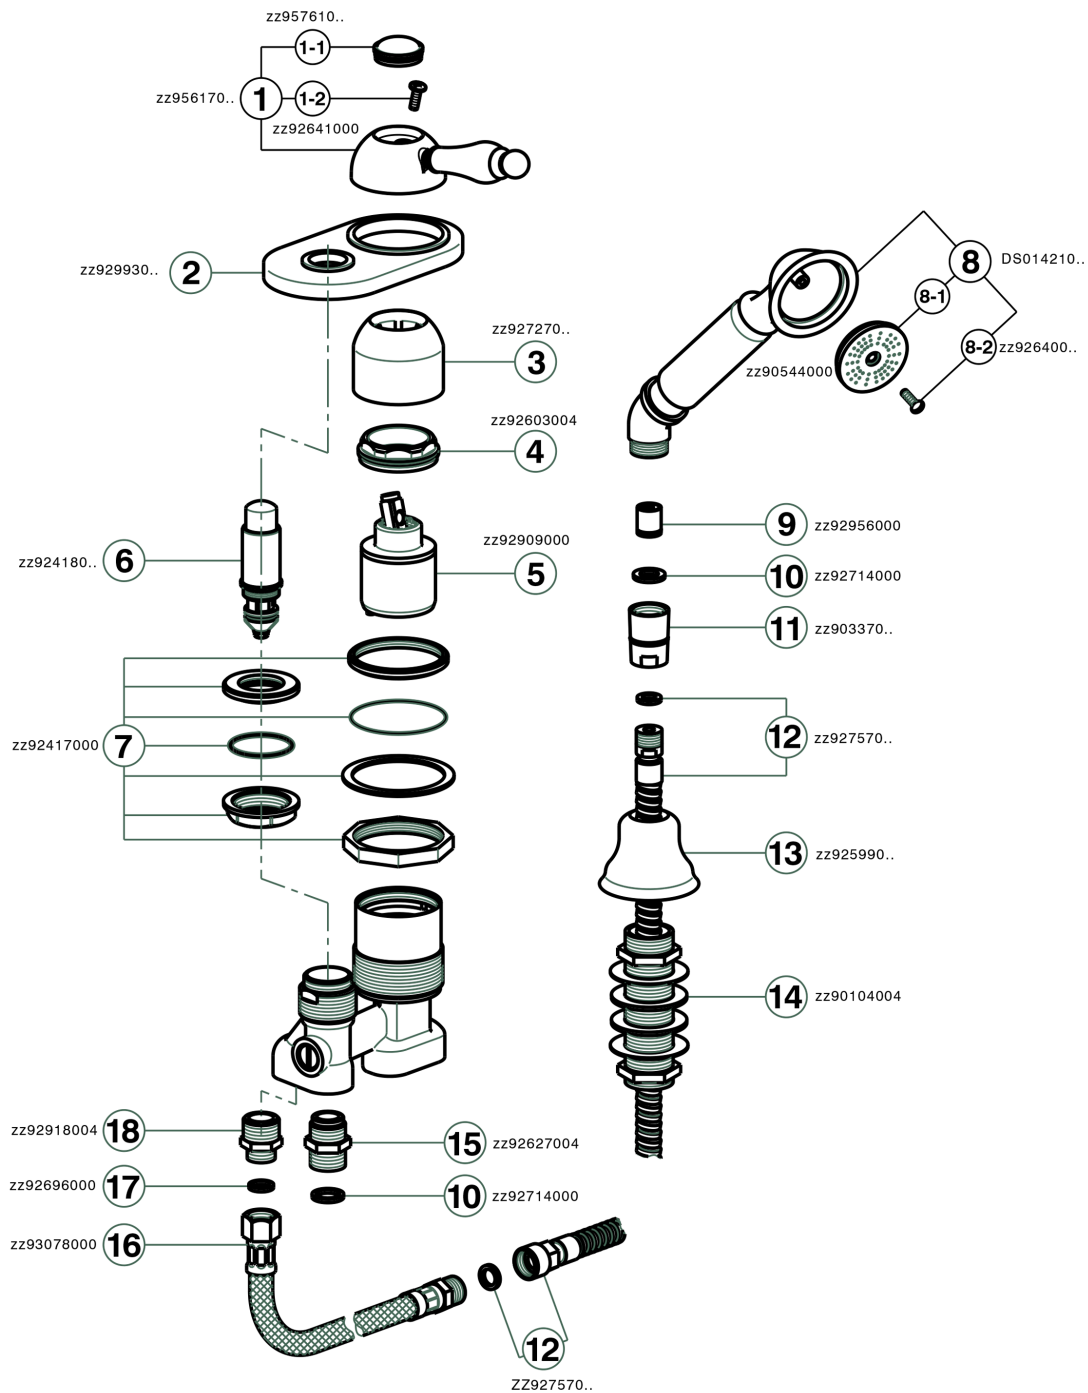

Borde Bañera monomando 2 agujeros ARCANA EMPRESS_EM001290

MODELO **EM001290**

Borde Bañera monomando 2 agujeros,desviador automático,duchita una función Toscana,flexible de Latón 175 cm

ACABADOS DISPONIBLES

-  **21** 21 Cromo
-  **24** 24 Oro
-  **26** 26 Cobre Viejo
-  **27** 27 Bronce Viejo
-  **2A** 2A Niquel Satinado Cepillado
-  **74** 74 Cromo/Oro

CARACTERÍSTICAS

Recambio Cartucho **ZZ92909000**

Cartucho Monomando 43 mm

Borde Bañera monomando 2 agujeros ARCANA EMPRESS_EM001290

EM001290

<https://es.cisal.it/borde-banera-monomando-2-agujeros-arcana-empress-em001290>

2026-06-16