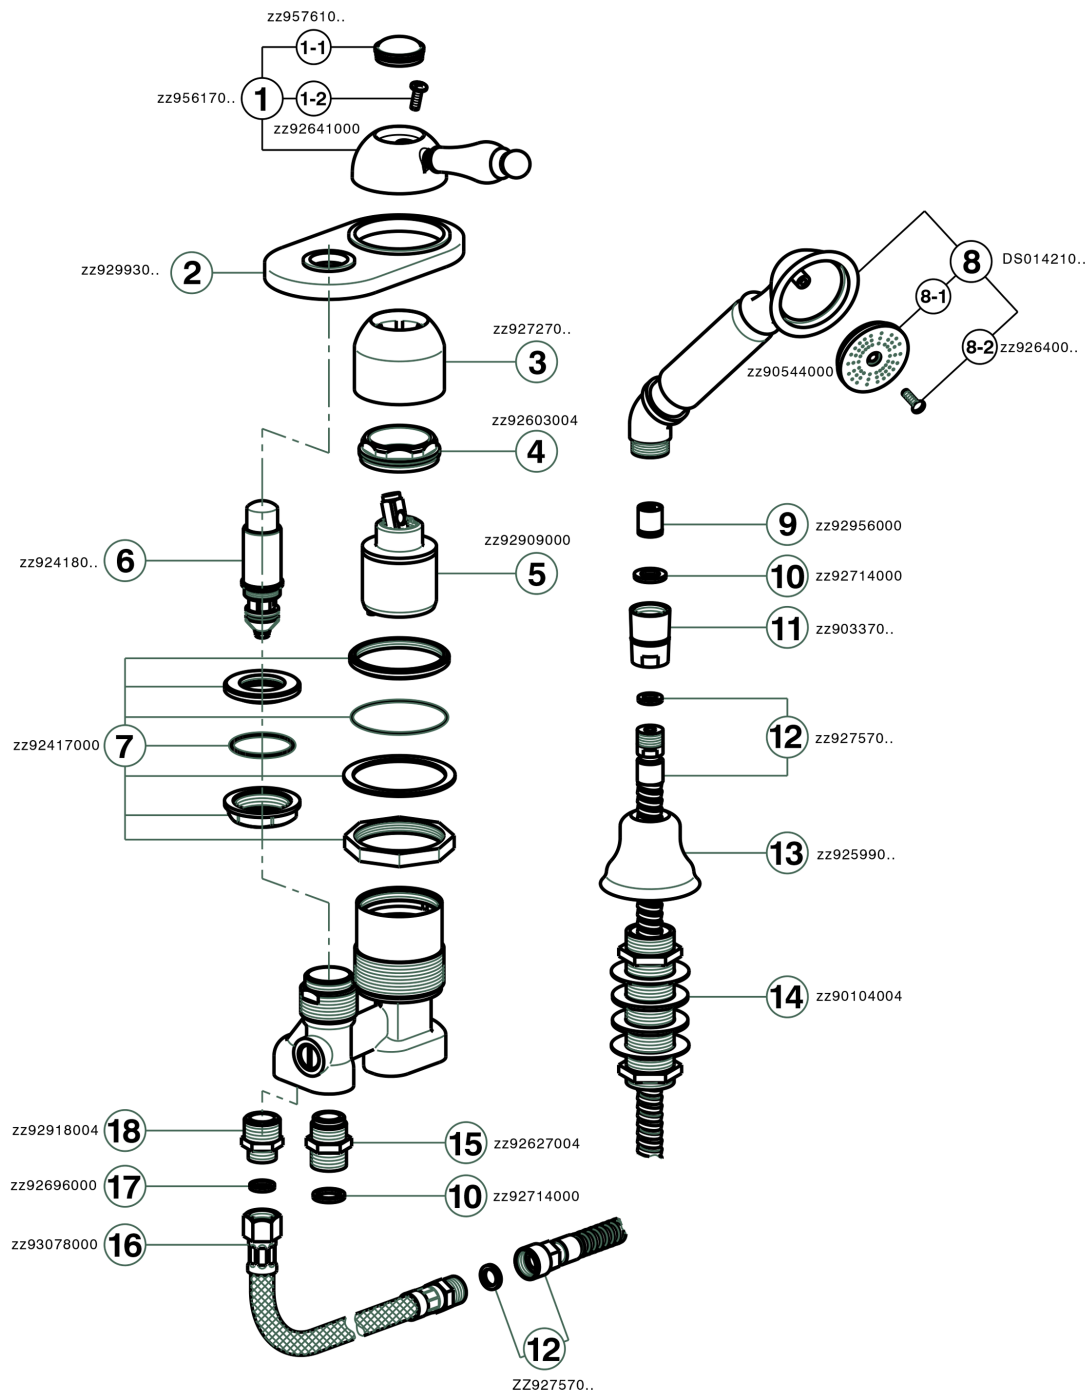

Borde Bañera monomando 2 agujeros ARCANA EMPRESS_EM001290

MODELO **EM001290**

Borde Bañera monomando 2 agujeros, desviador automático, duchita una función Toscana, flexible de Latón 175 cm

ACABADOS DISPONIBLES

-  **21** 21 Cromo
-  **24** 24 Oro
-  **26** 26 Cobre Viejo
-  **27** 27 Bronce Viejo
-  **2A** 2A Niquel Satinado Cepillado
-  **74** 74 Cromo/Oro

CARACTERÍSTICAS

Recambio Cartucho **ZZ92909000**

Cartucho Monomando 43 mm

Borde Bañera monomando 2 agujeros ARCANA EMPRESS_EM001290

EM001290

<https://es.cisal.it/borde-banera-monomando-2-agujeros-arcana-empress-em001290>

2026-05-02