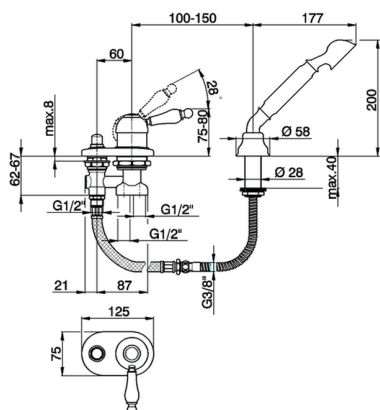

Borde Bañera monomando 2 agujeros ARCANA EMPRESS_EM001290

MODELO **EM001290**

Borde Bañera monomando 2 agujeros, desviador automático, duchita una función Toscana, flexible de Latón 175 cm

ACABADOS DISPONIBLES

-  **21** 21 Cromo
-  **24** 24 Oro
-  **26** 26 Cobre Viejo
-  **27** 27 Bronce Viejo
-  **2A** 2A Niquel Satinado Cepillado
-  **74** 74 Cromo/Oro

CARACTERÍSTICAS

Recambio Cartucho **ZZ92909000**

Cartucho Monomando 43 mm

Borde Bañera monomando 2 agujeros ARCANA EMPRESS_EM001290

EM001290

<https://es.cisal.it/borde-banera-monomando-2-agujeros-arcana-empress-em001290>

2026-05-02