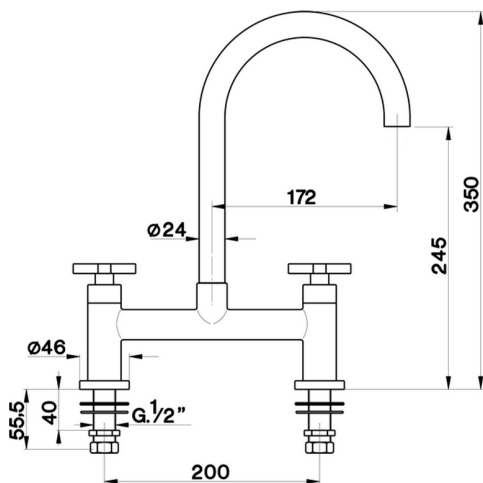

## Fregadero 2 agujeros KITCHEN\_BQ000720

MODELO **BQ000720**

Fregadero 2 agujeros, sin desagüe automático, caño giratorio

ACABADOS DISPONIBLES

**21** 21 Cromo

**2A** 2A Niquel Satinado Cepillado

CARACTERÍSTICAS