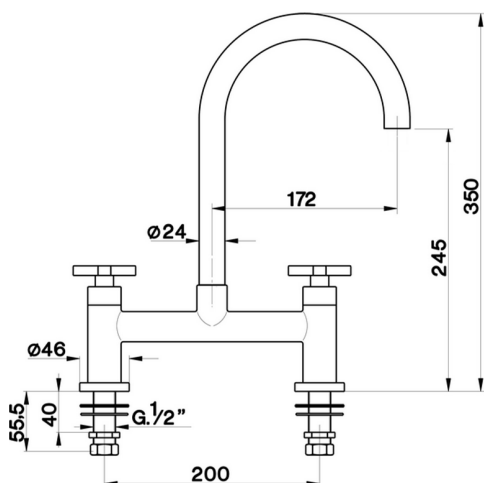

Fregadero 2 agujeros KITCHEN_BQ000720

MODELO **BQ000720**

Fregadero 2 agujeros, sin desagüe automático, caño giratorio

ACABADOS DISPONIBLES

21 21 Cromo

2A 2A Niquel Satinado Cepillado

CARACTERÍSTICAS

2026-06-17