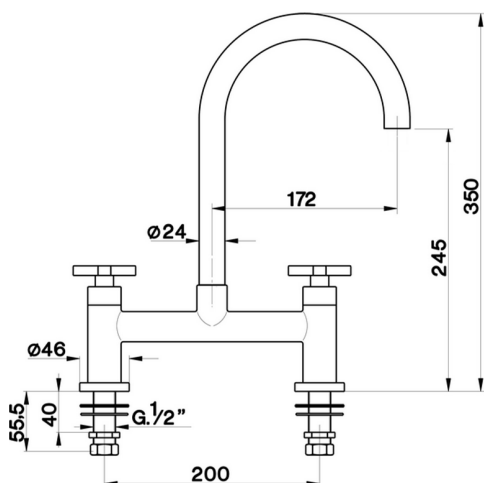

Fregadero 2 agujeros KITCHEN_BQ000720

MODELO **BQ000720**

Fregadero 2 agujeros, sin desagüe automático, caño giratorio

ACABADOS DISPONIBLES

21 21 Cromo

2A 2A Niquel Satinado Cepillado

CARACTERÍSTICAS

2026-05-01