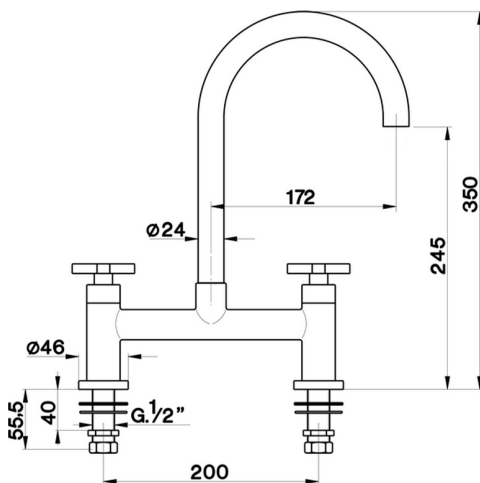

Fregadero 2 agujeros KITCHEN_BQ000720

MODELO **BQ000720**

Fregadero 2 agujeros, sin desagüe automático, caño giratorio

ACABADOS DISPONIBLES

21 21 Cromo

2A 2A Niquel Satinado Cepillado

CARACTERÍSTICAS

2026-06-19