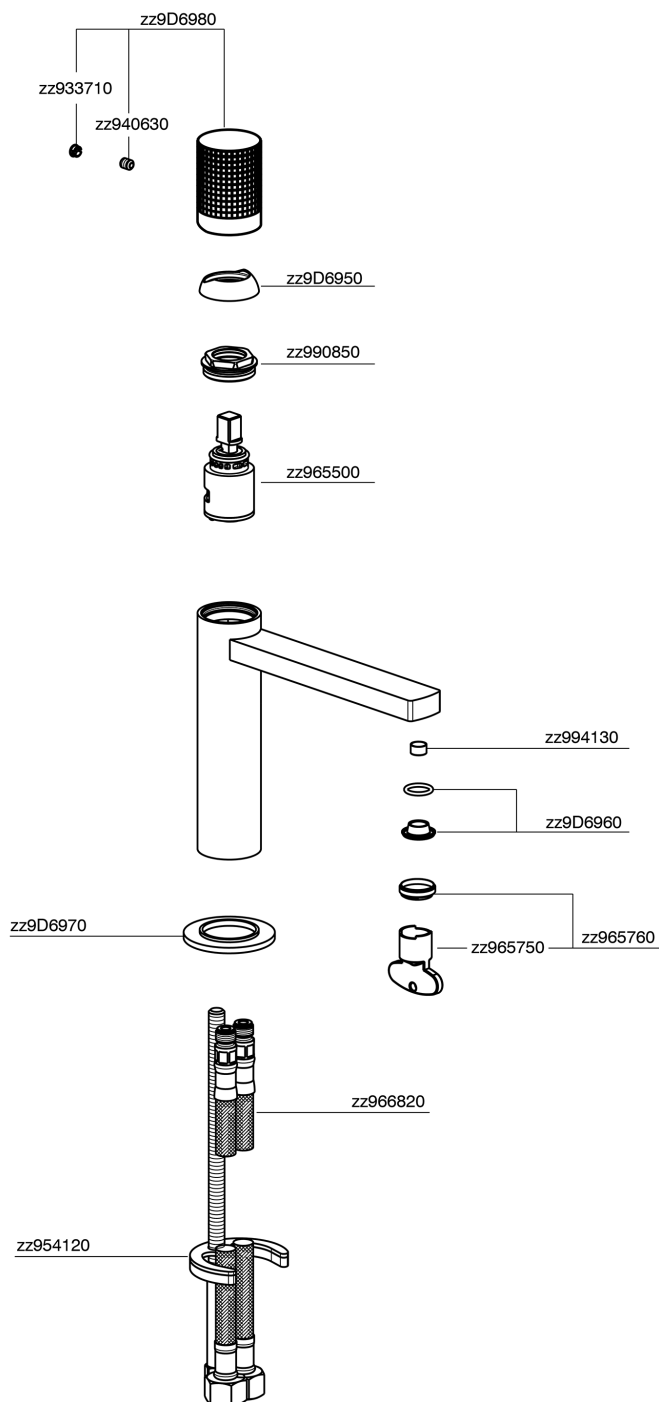

Lavabo monomando large NUANCE X32_X2000504

MODELO **X2000504**

Lavabo monomando large, sin desagüe automático, latiguillos acero G.3/8", Inox AISI 316L

ACABADOS DISPONIBLES

-  **5H** 5H Dark Brass Brushed
-  **5L** 5L Brushed Black Titanium
-  **5N** 5N Oro Rosa Cepillado
-  **D1** D1 Inox Cepillado

CARACTERÍSTICAS

Recambio Cartucho **ZZ96550000**

Cartucho Monomando 25 mm

Lavabo monomando large NUANCE X32_X2000504

X2000504

<https://es.cisal.it/lavabo-monomando-large-nuance-x32-x2000504>

2025-01-15