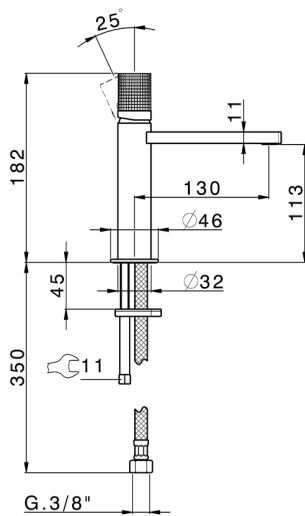

Lavabo monomando large NUANCE X32_X2000504

MODELO **X2000504**

Lavabo monomando large, sin desagüe automático, latiguillos acero G.3/8", Inox AISI 316L

ACABADOS DISPONIBLES

-  **5H** 5H Dark Brass Brushed
-  **5L** 5L Brushed Black Titanium
-  **5N** 5N Oro Rosa Cepillado
-  **D1** D1 Inox Cepillado

CARACTERÍSTICAS

Recambio Cartucho **ZZ96550000**

Cartucho Monomando 25 mm

Lavabo monomando large NUANCE X32_X2000504

X2000504

<https://es.cisal.it/lavabo-monomando-large-nuance-x32-x2000504>

2025-01-15