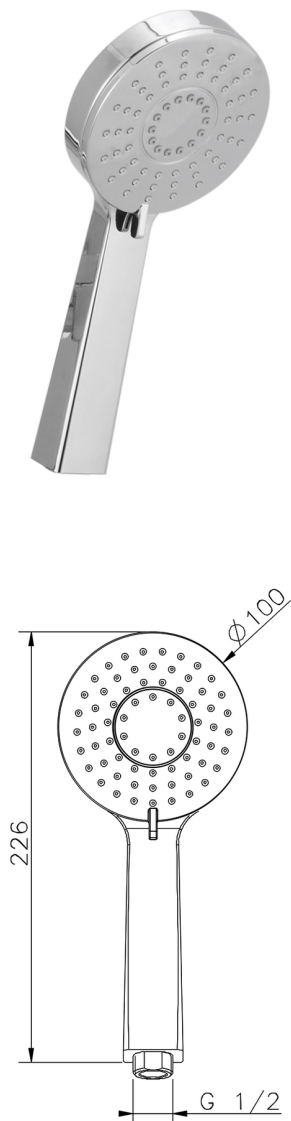

Duchita Lodge SHOWER_DS014380

MODELO **DS014380**

Duchita Lodge, 3 funciones Ø 100 mm de ABS

ACABADOS DISPONIBLES

- **21** 21 Cromo
- **2B** 2B Niquel Brillo
- **2F** 2F Niquel Cepillado
- **40** 40 Negro Mate

CARACTERÍSTICAS

2026-06-16