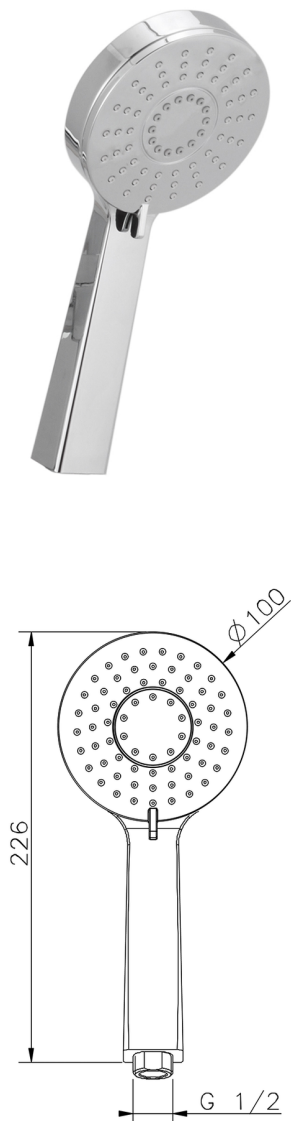

Duchita Lodge SHOWER_DS014380

MODELO **DS014380**

Duchita Lodge, 3 funciones Ø 100 mm de ABS

ACABADOS DISPONIBLES

-  **21** 21 Cromo
-  **2B** 2B Niquel Brillo
-  **2F** 2F Niquel Cepillado
-  **40** 40 Negro Mate