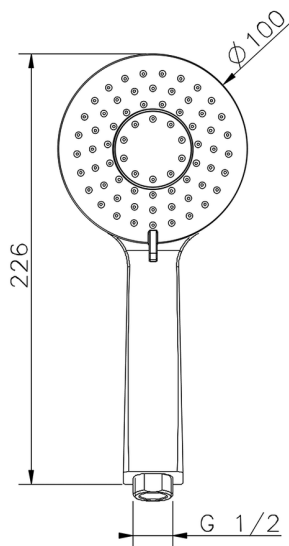

Duchita Lodge SHOWER_DS014380

MODELO **DS014380**

Duchita Lodge, 3 funciones Ø 100 mm de ABS

ACABADOS DISPONIBLES

-  **21** 21 Cromo
-  **2B** 2B Niquel Brillo
-  **2F** 2F Niquel Cepillado
-  **40** 40 Negro Mate