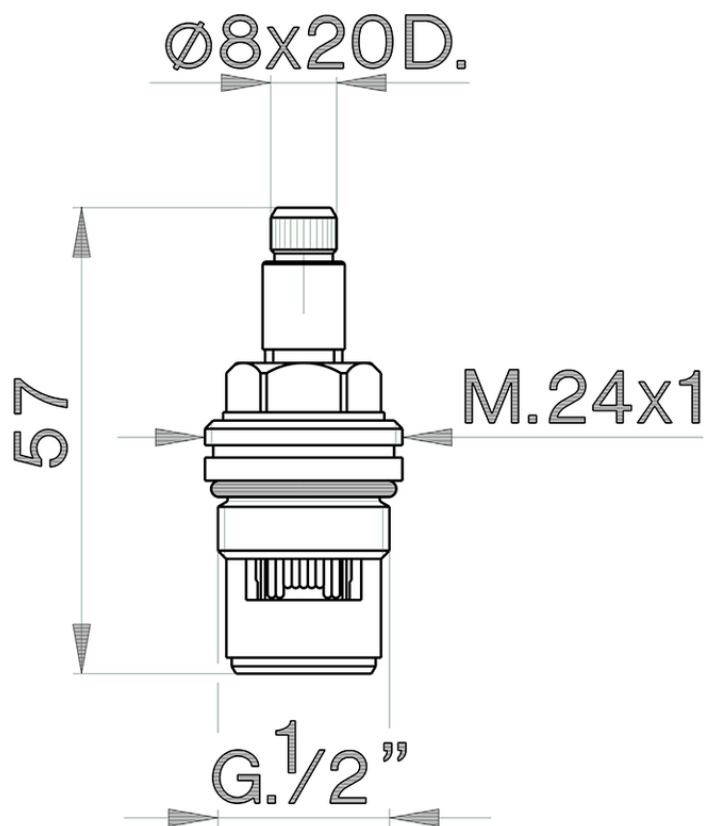

Montura cerámica 1/2" DX 180° REPUESTOS_ZZ928460

ZZ928460

<https://es.cisal.it/montura-ceramica-1-2-dx-180-repuestos-zz928460>

2024-12-22