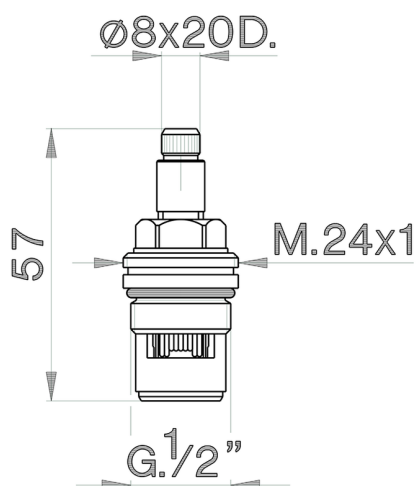

Montura cerámica 1/2" DX 180° REPUESTOS_ZZ928460

MODELO **ZZ928460**

Montura cerámica 1/2" DX 180°, varilla "TR"

ACABADOS DISPONIBLES

 **04** 04 Sin acabado

CARACTERÍSTICAS

2024-12-22