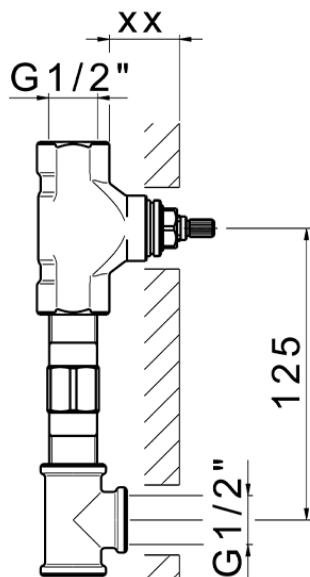

Serie's code	Size XX
CX 1351	20-35
CF 1351	20-35
CX 0331	20-35
CF 0331	20-35
CX 0200	20-35
CF 0200	20-35
BA 1351	20-35
GS 1351	20-35
GL 1351	20-35
MN 1351	20-35
LN 1351	20-35
LV 1351	33-48
LY 1351	33-48
CU 1351	33-48
SM 1351	30-45
AA 1351	10-30
AC 1351	10-30
AR 1351	15-25
PZ 1351	10-30
RG 1351	10-30
TS 1351	10-30
VT 1351	10-30
CS 1351	10-30
WA 1351	45-68
X1 1351	33-45
X2 1351	33-45
X3 1351	33-45
X4 1351	33-45
X5 1351	33-45
RI 1351	20-35
RM 1351	20-35

ZA033510

<https://es.cisal.it/parte-empotrada-lavabo-de-pared-empotrado-za033510>

2024-11-24