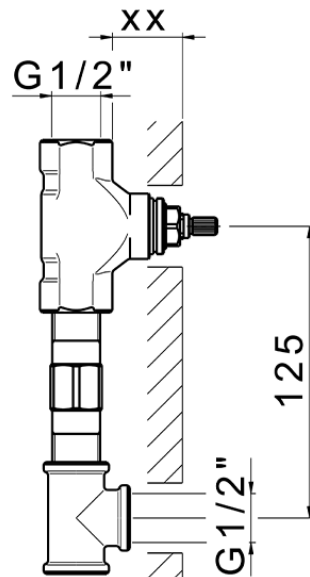

Serie's code	Size XX
CX 1351	20-35
CF 1351	20-35
CX 0331	20-35
CF 0331	20-35
CX 0200	20-35
CF 0200	20-35
BA 1351	20-35
GS 1351	20-35
GL 1351	20-35
MN 1351	20-35
LN 1351	20-35
LV 1351	33-48
LY 1351	33-48
CU 1351	33-48
SM 1351	30-45
AA 1351	10-30
AC 1351	10-30
AR 1351	15-25
PZ 1351	10-30
RG 1351	10-30
TS 1351	10-30
VT 1351	10-30
CS 1351	10-30
WA 1351	45-68
X1 1351	33-45
X2 1351	33-45
X3 1351	33-45
X4 1351	33-45
X5 1351	33-45
RI 1351	20-35
RM 1351	20-35

ZA033510

<https://es.cisal.it/parte-empotrada-lavabo-de-pared-empotrado-za033510>

2024-11-24