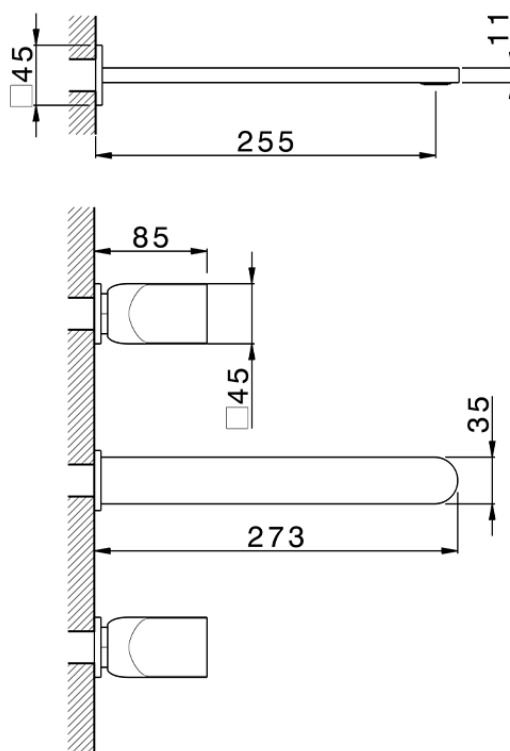

Parte externa lavabo de pared HI-RISE_RI013511

RI013511

<https://es.cisal.it/parte-externa-lavabo-de-pared-hi-rise-ri013511>

Serie's code	Size XX
CX 1351	20-35
CF 1351	20-35
CX 0331	20-35
CF 0331	20-35
CX 0200	20-35
CF 0200	20-35
BA 1351	20-35
GS 1351	20-35
GL 1351	20-35
MN 1351	20-35
LN 1351	20-35
LV 1351	33-48
LY 1351	33-48
CU 1351	33-48
SM 1351	30-45
AA 1351	10-30
AC 1351	10-30
AR 1351	15-25
PZ 1351	10-30
RG 1351	10-30
TS 1351	10-30
VT 1351	10-30
CS 1351	10-30
WA 1351	45-68
X1 1351	33-45
X2 1351	33-45
X3 1351	33-45
X4 1351	33-45
X5 1351	33-45
RI 1351	20-35
RM 1351	20-35

Limiti di tolleranza superficie piastrelle
 Adjustment limits for finished tile surface
 Limites de tolérance surface carrelage
 Fliesenoberfläche
 Superficie del azulejo

ZA033510

<https://es.cisal.it/parte-empotrada-lavabo-de-pared-empotrado-za033510>