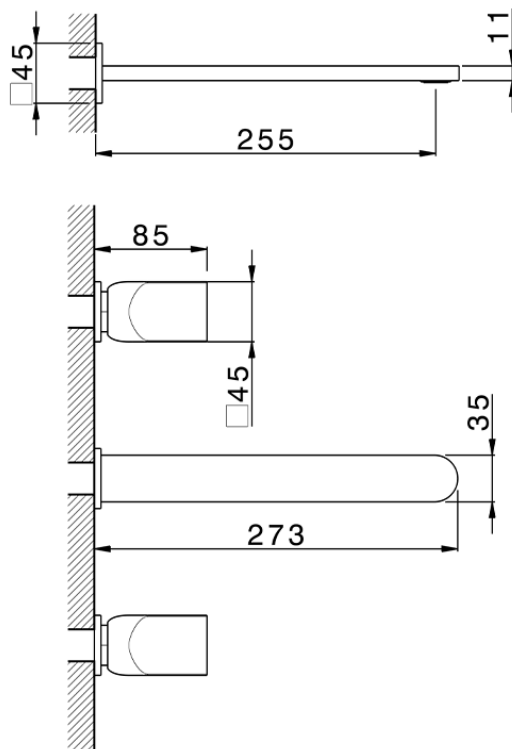

Parte externa lavabo de pared HI-RISE_RI013511

RI013511

<https://es.cisal.it/parte-externa-lavabo-de-pared-hi-rise-ri013511>

Serie's code	Size XX
CX 1351	20-35
CF 1351	20-35
CX 0331	20-35
CF 0331	20-35
CX 0200	20-35
CF 0200	20-35
BA 1351	20-35
GS 1351	20-35
GL 1351	20-35
MN 1351	20-35
LN 1351	20-35
LV 1351	33-48
LY 1351	33-48
CU 1351	33-48
SM 1351	30-45
AA 1351	10-30
AC 1351	10-30
AR 1351	15-25
PZ 1351	10-30
RG 1351	10-30
TS 1351	10-30
VT 1351	10-30
CS 1351	10-30
WA 1351	45-68
X1 1351	33-45
X2 1351	33-45
X3 1351	33-45
X4 1351	33-45
X5 1351	33-45
RI 1351	20-35
RM 1351	20-35

Limiti di tolleranza superficie piastrelle
 Adjustment limits for finished tile surface
 Limites de tolérance surface carrelage
 Fliesenoberfläche
 Superficie del azulejo

ZA033510

<https://es.cisal.it/parte-empotrada-lavabo-de-pared-empotrado-za033510>