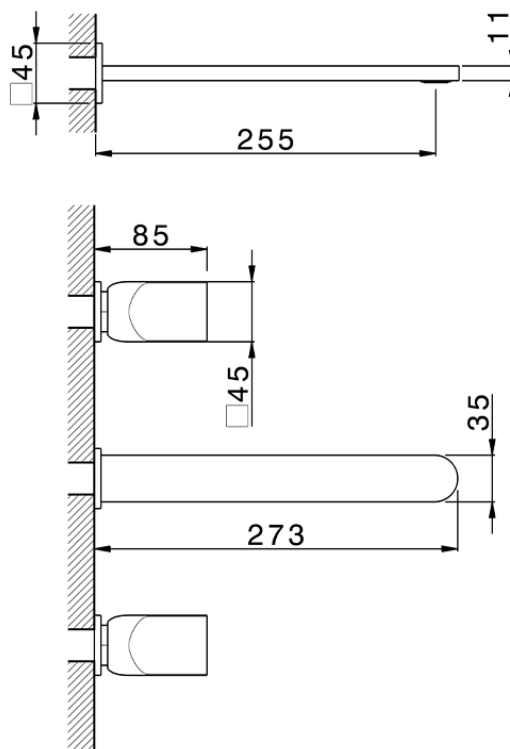

Parte externa lavabo de pared HI-RISE_RI013511

RI013511

<https://es.cisal.it/parte-externa-lavabo-de-pared-hi-rise-ri013511>

Serie's code	Size XX
CX 1351	20-35
CF 1351	20-35
CX 0331	20-35
CF 0331	20-35
CX 0200	20-35
CF 0200	20-35
BA 1351	20-35
GS 1351	20-35
GL 1351	20-35
MN 1351	20-35
LN 1351	20-35
LV 1351	33-48
LY 1351	33-48
CU 1351	33-48
SM 1351	30-45
AA 1351	10-30
AC 1351	10-30
AR 1351	15-25
PZ 1351	10-30
RG 1351	10-30
TS 1351	10-30
VT 1351	10-30
CS 1351	10-30
WA 1351	45-68
X1 1351	33-45
X2 1351	33-45
X3 1351	33-45
X4 1351	33-45
X5 1351	33-45
RI 1351	20-35
RM 1351	20-35

Limiti di tolleranza superficie piastrelle
 Adjustment limits for finished tile surface
 Limites de tolérance surface carrelage
 Fliesenoberfläche
 Superficie del azulejo

ZA033510

<https://es.cisal.it/parte-empotrada-lavabo-de-pared-empotrado-za033510>