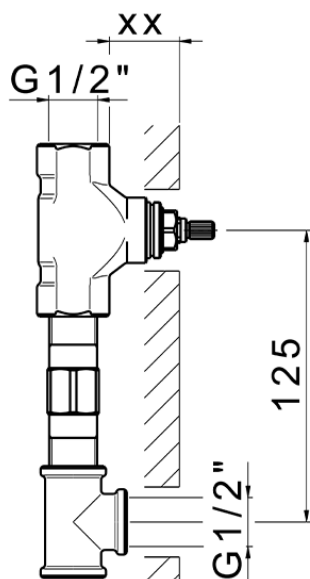

Serie's code	Size XX
CX 1351	20-35
CF 1351	20-35
CX 0331	20-35
CF 0331	20-35
CX 0200	20-35
CF 0200	20-35
BA 1351	20-35
GS 1351	20-35
GL 1351	20-35
MN 1351	20-35
LN 1351	20-35
LV 1351	33-48
LY 1351	33-48
CU 1351	33-48
SM 1351	30-45
AA 1351	10-30
AC 1351	10-30
AR 1351	15-25
PZ 1351	10-30
RG 1351	10-30
TS 1351	10-30
VT 1351	10-30
CS 1351	10-30
WA 1351	45-68
X1 1351	33-45
X2 1351	33-45
X3 1351	33-45
X4 1351	33-45
X5 1351	33-45
RI 1351	20-35
RM 1351	20-35

ZA033510

<https://es.cisal.it/parte-empotrada-lavabo-de-pared-empotrado-za033510>

2024-11-23