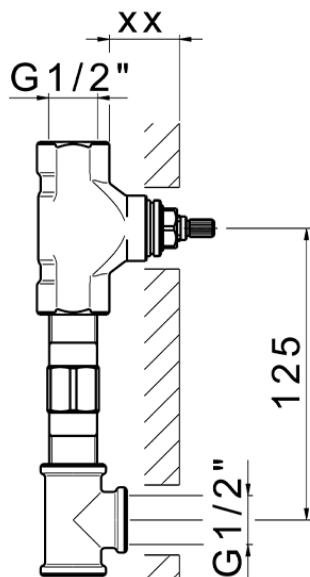

Serie's code	Size XX
CX 1351	20-35
CF 1351	20-35
CX 0331	20-35
CF 0331	20-35
CX 0200	20-35
CF 0200	20-35
BA 1351	20-35
GS 1351	20-35
GL 1351	20-35
MN 1351	20-35
LN 1351	20-35
LV 1351	33-48
LY 1351	33-48
CU 1351	33-48
SM 1351	30-45
AA 1351	10-30
AC 1351	10-30
AR 1351	15-25
PZ 1351	10-30
RG 1351	10-30
TS 1351	10-30
VT 1351	10-30
CS 1351	10-30
WA 1351	45-68
X1 1351	33-45
X2 1351	33-45
X3 1351	33-45
X4 1351	33-45
X5 1351	33-45
RI 1351	20-35
RM 1351	20-35

ZA033510

<https://es.cisal.it/parte-empotrada-lavabo-de-pared-empotrado-za033510>

2024-11-23