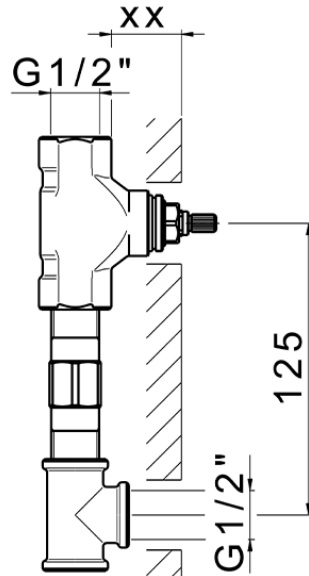

Serie's code	Size XX
CX 1351	20-35
CF 1351	20-35
CX 0331	20-35
CF 0331	20-35
CX 0200	20-35
CF 0200	20-35
BA 1351	20-35
GS 1351	20-35
GL 1351	20-35
MN 1351	20-35
LN 1351	20-35
LV 1351	33-48
LY 1351	33-48
CU 1351	33-48
SM 1351	30-45
AA 1351	10-30
AC 1351	10-30
AR 1351	15-25
PZ 1351	10-30
RG 1351	10-30
TS 1351	10-30
VT 1351	10-30
CS 1351	10-30
WA 1351	45-68
X1 1351	33-45
X2 1351	33-45
X3 1351	33-45
X4 1351	33-45
X5 1351	33-45
RI 1351	20-35
RM 1351	20-35

ZA033510

<https://es.cisal.it/parte-empotrada-lavabo-de-pared-empotrado-za033510>

2024-11-24