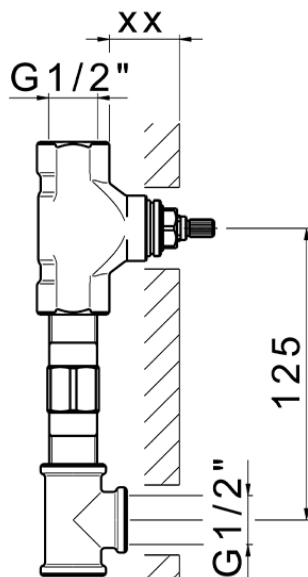

Serie's code	Size XX
CX 1351	20-35
CF 1351	20-35
CX 0331	20-35
CF 0331	20-35
CX 0200	20-35
CF 0200	20-35
BA 1351	20-35
GS 1351	20-35
GL 1351	20-35
MN 1351	20-35
LN 1351	20-35
LV 1351	33-48
LY 1351	33-48
CU 1351	33-48
SM 1351	30-45
AA 1351	10-30
AC 1351	10-30
AR 1351	15-25
PZ 1351	10-30
RG 1351	10-30
TS 1351	10-30
VT 1351	10-30
CS 1351	10-30
WA 1351	45-68
X1 1351	33-45
X2 1351	33-45
X3 1351	33-45
X4 1351	33-45
X5 1351	33-45
RI 1351	20-35
RM 1351	20-35

ZA033510

<https://es.cisal.it/parte-empotrada-lavabo-de-pared-empotrado-za033510>

2024-11-23