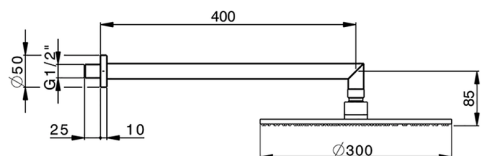

Brazo ducha con rociador WELLNESS_DS013620

MODELO **DS013620**

Brazo ducha con rociador, rociador redondo Ø 300 mm es.8 mm de LATÓN, brazo ducha L.400 mm

ACABADOS DISPONIBLES

-  **21** 21 Cromo
-  **2B** 2B Niquel Brillo
-  **2F** 2F Niquel Cepillado
-  **2P** 2P Oro Rosa
-  **2Q** 2Q Black Titanium
-  **40** 40 Negro Mate
-  **4Q** 4Q Blanco Mate