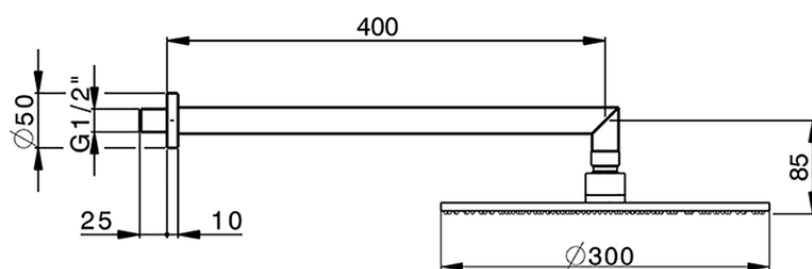

Brazo ducha con rociador WELLNESS_DS013620

DS013620

<https://es.cisal.it/brazo-ducha-con-rociador-wellness-ds013620>

2026-06-15