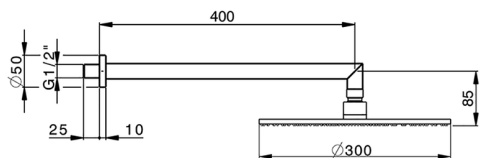

Brazo ducha con rociador WELLNESS_DS013620

MODELO **DS013620**

Brazo ducha con rociador, rociador redondo Ø 300 mm es.8 mm de LATÓN, brazo ducha L.400 mm

ACABADOS DISPONIBLES

-  **21** 21 Cromo
-  **2B** 2B Niquel Brillo
-  **2F** 2F Niquel Cepillado
-  **2P** 2P Oro Rosa
-  **2Q** 2Q Black Titanium
-  **40** 40 Negro Mate
-  **4Q** 4Q Blanco Mate