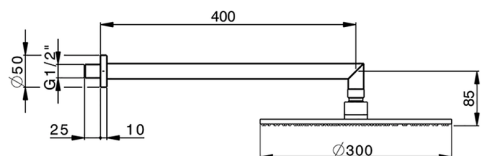

Brazo ducha con rociador WELLNESS_DS013620

MODELO **DS013620**

Brazo ducha con rociador, rociador redondo Ø 300 mm es.8 mm de LATÓN, brazo ducha L.400 mm

ACABADOS DISPONIBLES

- 21** 21 Cromo
- 2B** 2B Niquel Brillo
- 2F** 2F Niquel Cepillado
- 2P** 2P Oro Rosa
- 2Q** 2Q Black Titanium
- 40** 40 Negro Mate
- 4Q** 4Q Blanco Mate