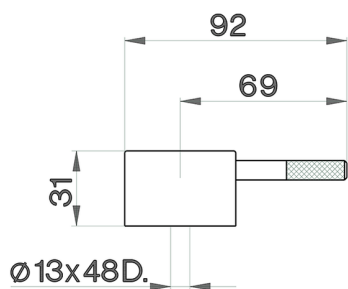

Maneta Less REPUESTOS_ZZ932880

MODELO **ZZ932880**

Maneta Less

ACABADOS DISPONIBLES

21 21 Cromo

2A 2A Niquel Satinado Cepillado

CARACTERÍSTICAS

2024-12-22