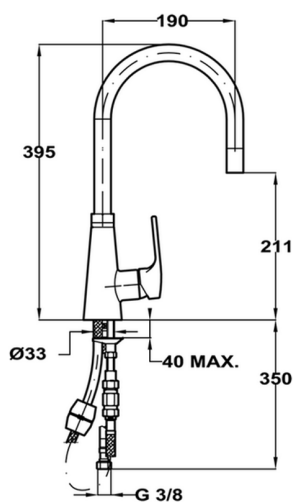

Fregadero monomando ducha extraíble KITCHEN_LC000030

MODELO **LC000030**

Fregadero monomando ducha extraíble, caño giratorio

ACABADOS DISPONIBLES

21 21 Cromo

CARACTERÍSTICAS

Recambio Cartucho **ZZ97179000**

Cartucho Monomando 35 mm

2024-12-21