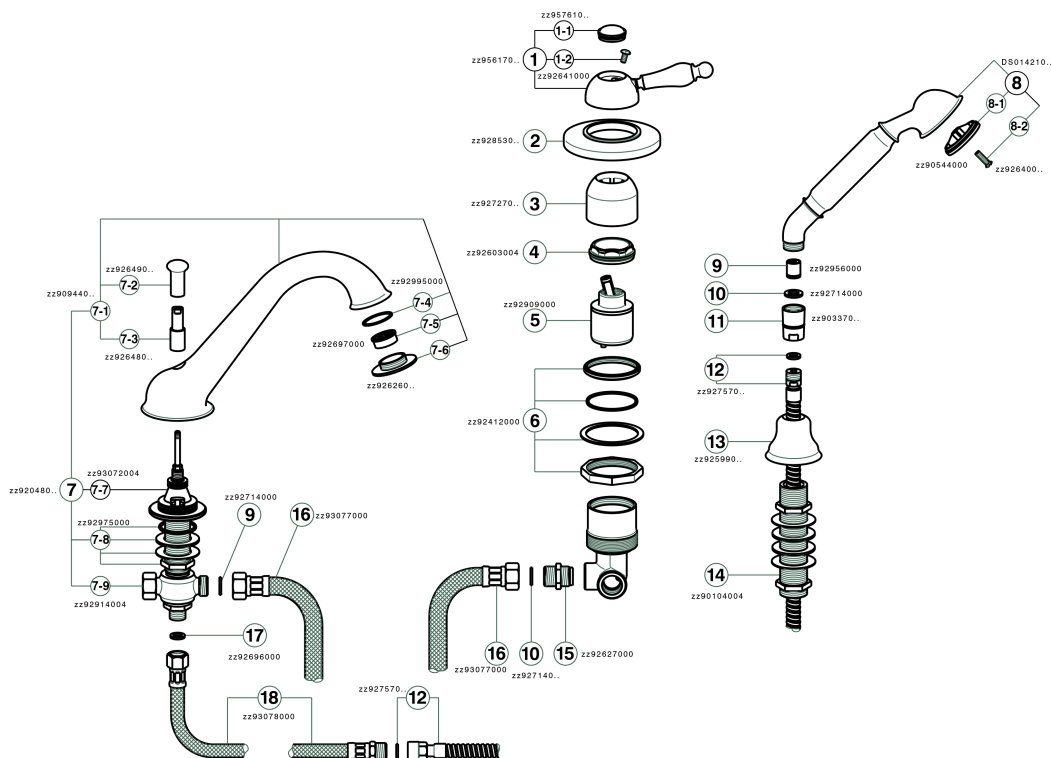

Borde Bañera monomando 3 agujeros ARCANA EMPRESS_EM001260

EM001260

<https://es.cisal.it/borde-banera-monomando-3-agujeros-arcana-empress-em001260>

2024-12-04