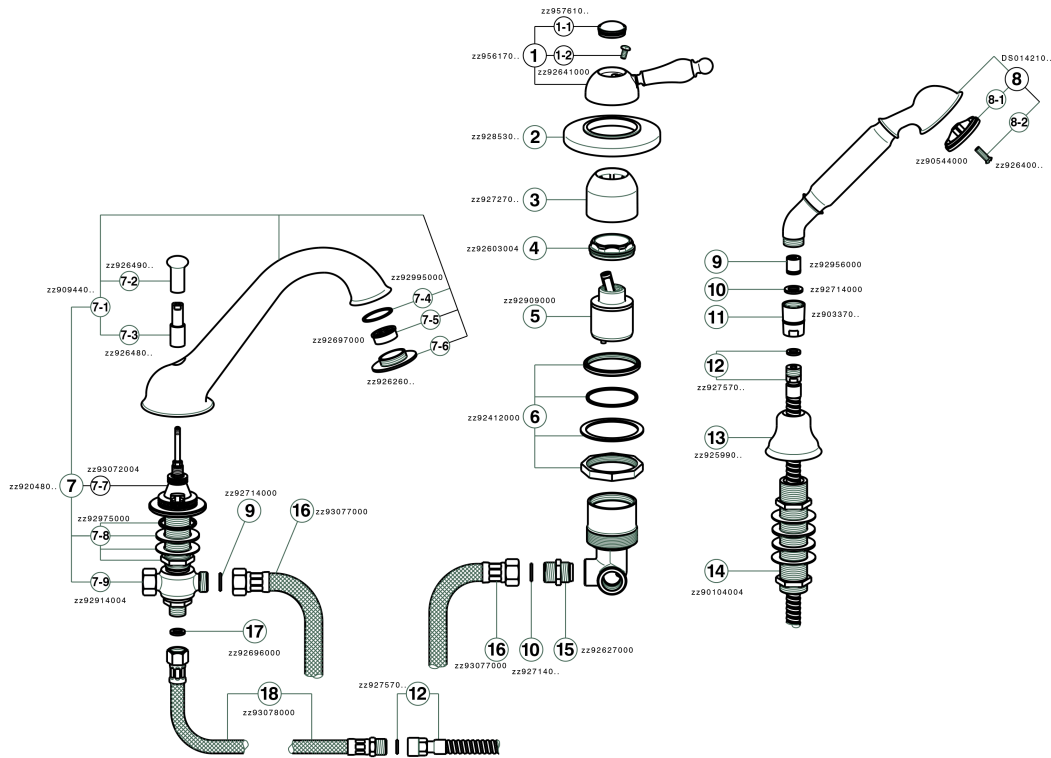

Borde Bañera monomando 3 agujeros ARCANA EMPRESS_EM001260

EM001260

<https://es.cisal.it/borde-banera-monomando-3-agujeros-arcana-empress-em001260>

2025-01-15