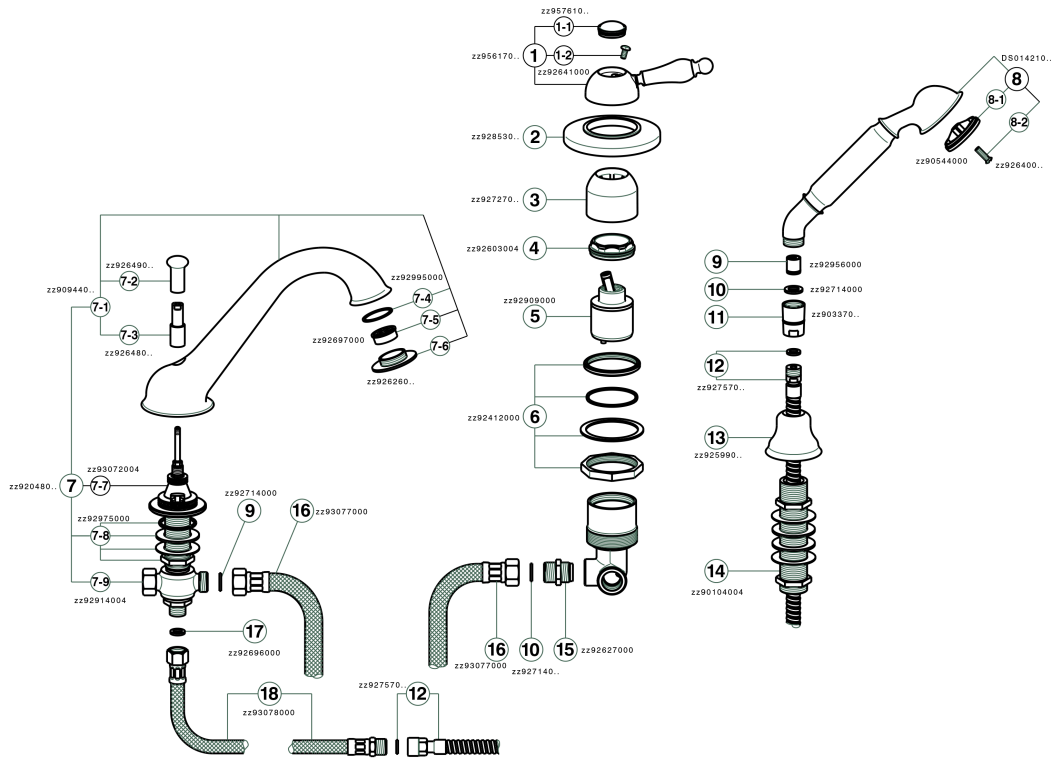

Borde Bañera monomando 3 agujeros ARCANA EMPRESS_EM001260

MODELO **EM001260**

Borde Bañera monomando 3 agujeros,desviador automático,duchita una función Toscana,flexible de Latón 175 cm

ACABADOS DISPONIBLES

-  **21** 21 Cromo
-  **24** 24 Oro
-  **26** 26 Cobre Viejo
-  **27** 27 Bronce Viejo
-  **2A** 2A Niquel Satinado Cepillado
-  **74** 74 Cromo/Oro

CARACTERÍSTICAS

Recambio Cartucho **ZZ92909000**

Cartucho Monomando 43 mm

Borde Bañera monomando 3 agujeros ARCANA EMPRESS_EM001260

EM001260

<https://es.cisal.it/borde-banera-monomando-3-agujeros-arcana-empress-em001260>

2025-01-15