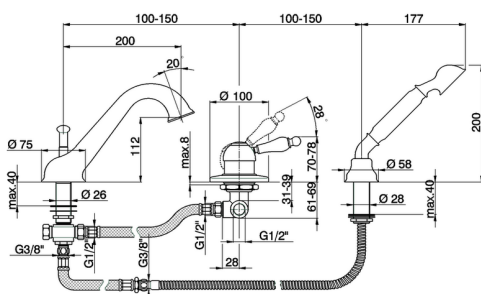

Borde Bañera monomando 3 agujeros ARCANA EMPRESS_EM001260

MODELO **EM001260**

Borde Bañera monomando 3 agujeros,desviador automático,duchita una función Toscana,flexible de Latón 175 cm

ACABADOS DISPONIBLES

-  **21** 21 Cromo
-  **24** 24 Oro
-  **26** 26 Cobre Viejo
-  **27** 27 Bronce Viejo
-  **2A** 2A Niquel Satinado Cepillado
-  **74** 74 Cromo/Oro

CARACTERÍSTICAS

Recambio Cartucho **ZZ92909000**

Cartucho Monomando 43 mm

Borde Bañera monomando 3 agujeros ARCANA EMPRESS_EM001260

EM001260

<https://es.cisal.it/borde-banera-monomando-3-agujeros-arcana-empress-em001260>

2025-01-15