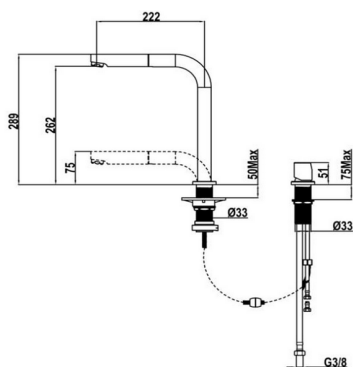

Fregadero monomando abatible KITCHEN_LC000090

MODELO **LC000090**

Fregadero monomando abatible, caño giratorio, latiguillos acero G.3/8", "Abatible"

ACABADOS DISPONIBLES

21 21 Cromo

CARACTERÍSTICAS

Recambio Cartucho **ZZ99243000**

Cartucho Monomando 25 mm

2024-12-22