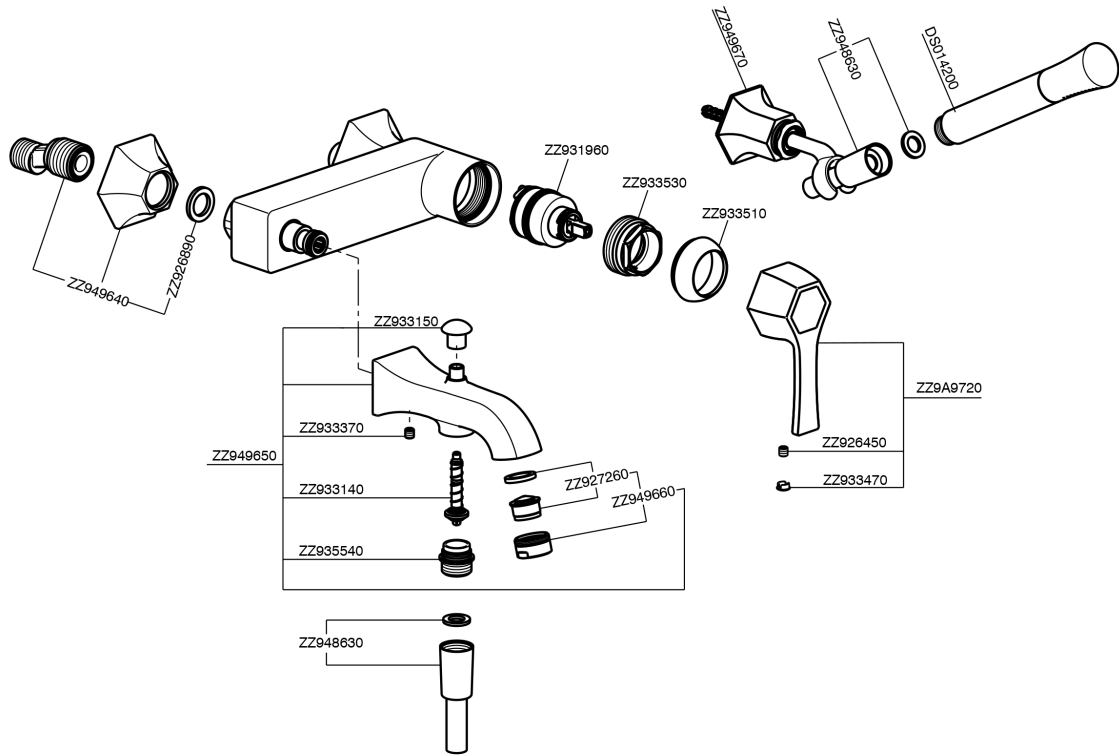

## Bañera monomando con duplex CHERIE\_CH000124

CH000124

<https://es.cisal.it/banera-monomando-con-duplex-cherie-ch000124>

2025-01-15