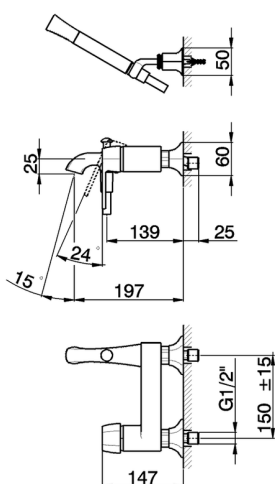

Bañera monomando con duplex **CHERIE_CH000124**

MODELO **CH000124**

Bañera monomando con duplex, soporte duchita articulado mural, Duchita una función Chérie de Latón, flexible liso SUPREME 150 cm

ACABADOS DISPONIBLES

- 
6T 6T Cromo/Negro Mate
- 
7C 7C Oro/Negro Mate
- 
7D 7D Niquel Brillo/Negro Mate
- 
7E 7E Oro Rosa/Negro Mate

CARACTERÍSTICAS

Recambio Cartucho **ZZ93196000**

Cartucho Monomando 38 mm

Bañera monomando con duplex CHERIE_CH000124