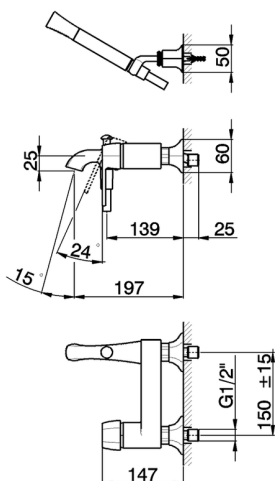

Bañera monomando con duplex **CHERIE_CH000124**

MODELO **CH000124**

Bañera monomando con duplex, soporte duchita articulado mural, Duchita una función Chérie de Latón, flexible liso SUPREME 150 cm

ACABADOS DISPONIBLES

- 
6T 6T Cromo/Negro Mate
- 
7C 7C Oro/Negro Mate
- 
7D 7D Niquel Brillo/Negro Mate
- 
7E 7E Oro Rosa/Negro Mate

CARACTERÍSTICAS

Recambio Cartucho **ZZ93196000**

Cartucho Monomando 38 mm

Bañera monomando con duplex CHERIE_CH000124