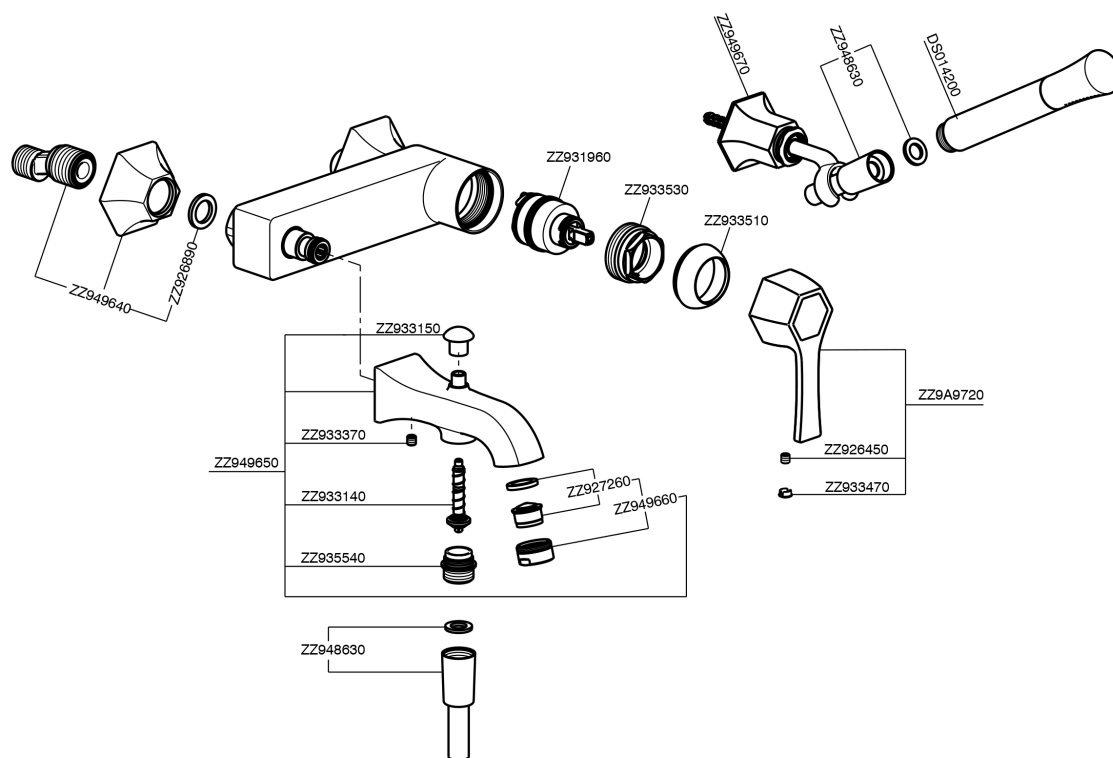

Bañera monomando con duplex **CHERIE_CH000124**

MODELO **CH000124**

Bañera monomando con duplex, soporte duchita articulado mural, Duchita una función Chérie de Latón, flexible liso SUPREME 150 cm

ACABADOS DISPONIBLES

- 
6T 6T Cromo/Negro Mate
- 
7C 7C Oro/Negro Mate
- 
7D 7D Niquel Brillo/Negro Mate
- 
7E 7E Oro Rosa/Negro Mate

CARACTERÍSTICAS

Recambio Cartucho **ZZ93196000**

Cartucho Monomando 38 mm

Bañera monomando con duplex CHERIE_CH000124

CH000124

<https://es.cisal.it/banera-monomando-con-duplex-cherie-ch000124>

2025-01-15