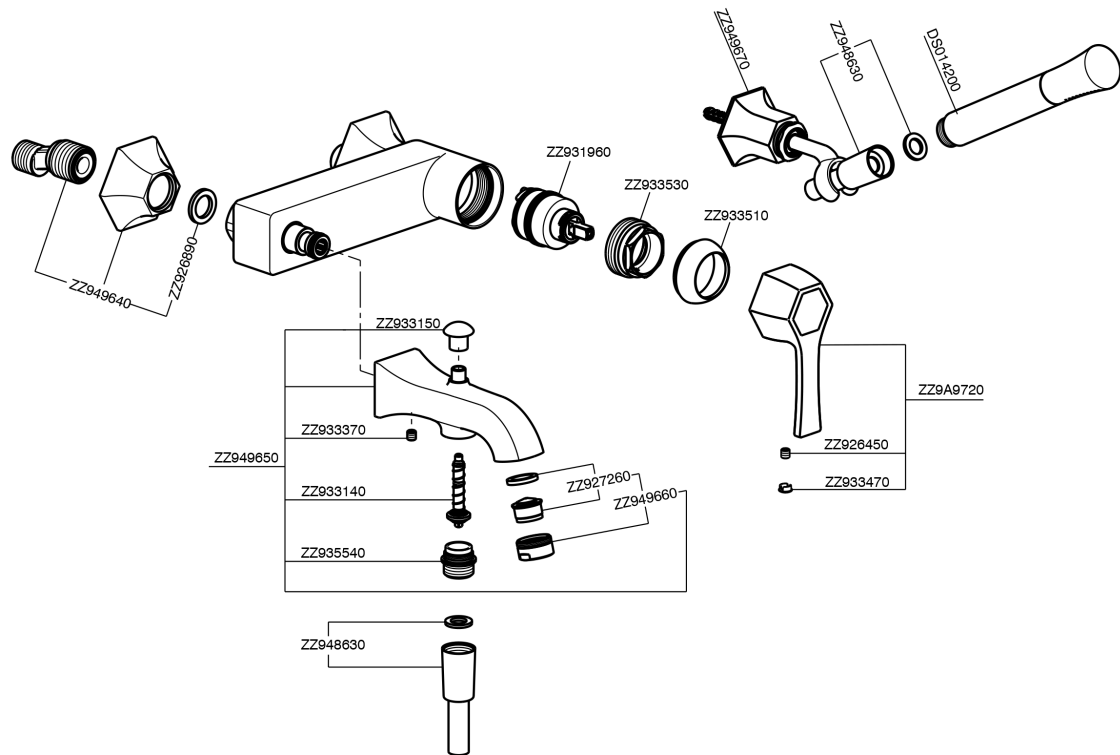

Bañera monomando con duplex CHERIE_CH000124

CH000124

<https://es.cisal.it/banera-monomando-con-duplex-cherie-ch000124>

2025-01-15