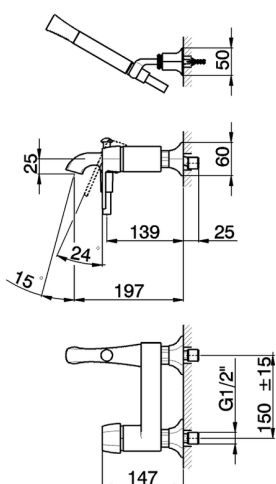

Bañera monomando con duplex **CHERIE_CH000124**

MODELO **CH000124**

Bañera monomando con duplex, soporte duchita articulado mural, Duchita una función Chérie de Latón, flexible liso SUPREME 150 cm

ACABADOS DISPONIBLES

- 
6T 6T Cromo/Negro Mate
- 
7C 7C Oro/Negro Mate
- 
7D 7D Niquel Brillo/Negro Mate
- 
7E 7E Oro Rosa/Negro Mate

CARACTERÍSTICAS

Recambio Cartucho **ZZ93196000**

Cartucho Monomando 38 mm

Bañera monomando con duplex CHERIE_CH000124