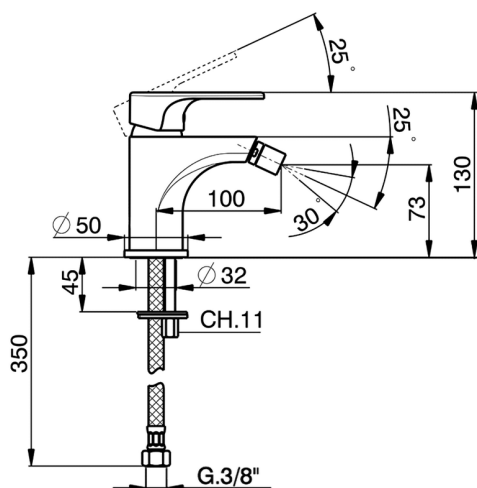

## Bidé monomando ALMA\_A3000560

MODELO **A3000560**

Bidé monomando, sin desagüe automático, latiguillos acero G.3/8"

### CARACTERÍSTICAS

Recambio Cartucho **ZZ95435000**

**Cartucho Monomando 35 mm**

### EcoStop

La función EcoStop limita el caudal del agua aproximadamente el 50% de la salida máxima con una leve resistencia en la maneta. Basta con empujar ligeramente más allá de la mitad del tope sólo cuando se requiera la salida máxima de agua. Esto permitirá ahorrar hasta un 50% de agua.