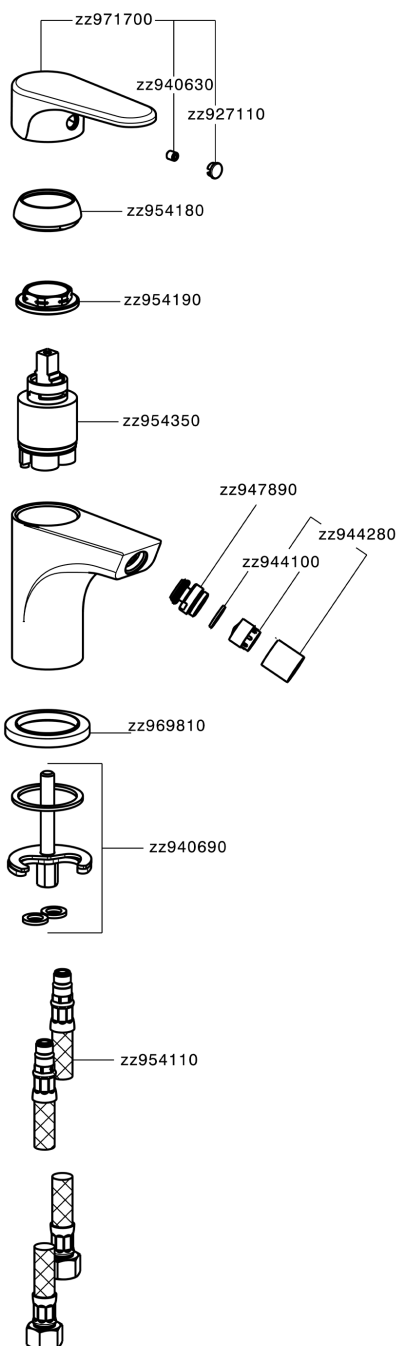

Bidé monomando ALMA_A3000560

A3000560

<https://es.cisal.it/bide-monomando-alma-a3000560>

2024-11-23