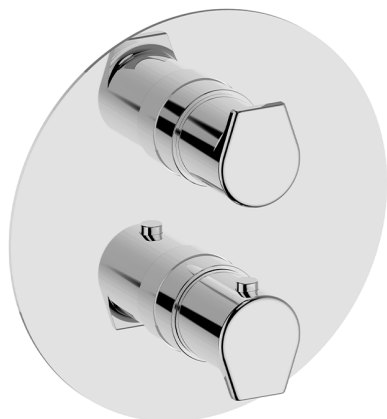

Conjunto Termostático para One-Box ONE BOX_RK0BT030

MODELO **RK0BT030**

Conjunto Termostático para One-Box, con devia stop 1-2-3 salidas, profundidad mínima de instalación 67 mm, sin parte empotrada, para art. ZA00B030-ZA00B031

ACABADOS DISPONIBLES

-  **21** 21 Cromo
-  **2F** 2F Niquel Cepillado
-  **40** 40 Negro Mate

CARACTERÍSTICAS

Recambio Cartucho **24.04A.PP**
Cartucho Termostático Plus P 8X20
 Instalación **Empotrado**
 Empotrado 2 **ZA00B031**
ZA00B030

DeviaStop

La tecnología Cisal DeviaStop le permite ajustar el caudal de agua y dirigirla hacia la salida elegida (rociador superior, ducha de mano, etc.).

Termostático

El termostático Cisal es tu gestor personal del agua, ayudándote a manejar, controlar y ahorrar agua y energía.