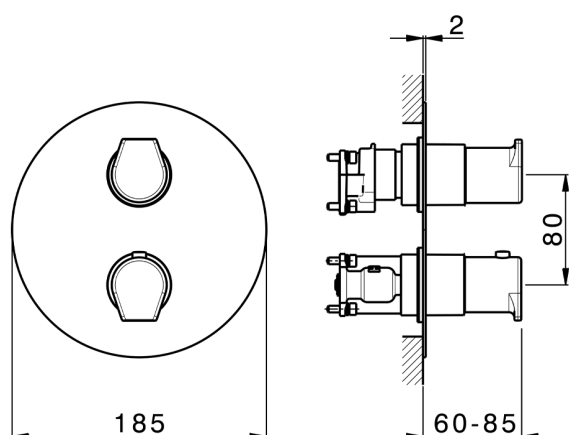

Conjunto Termostático para One-Box ONE BOX_RK0BT030

MODELO **RK0BT030**

Conjunto Termostático para One-Box, con devia stop 1-2-3 salidas, profundidad mínima de instalación 67 mm, sin parte empotrada, para art. ZA00B030-ZA00B031

ACABADOS DISPONIBLES

-  **21** 21 Cromo
-  **2F** 2F Niquel Cepillado
-  **40** 40 Negro Mate

CARACTERÍSTICAS

Recambio Cartucho **24.04A.PP**
Cartucho Termostático Plus P 8X20
 Instalación **Empotrado**
 Empotrado 2 **ZA00B031**
ZA00B030