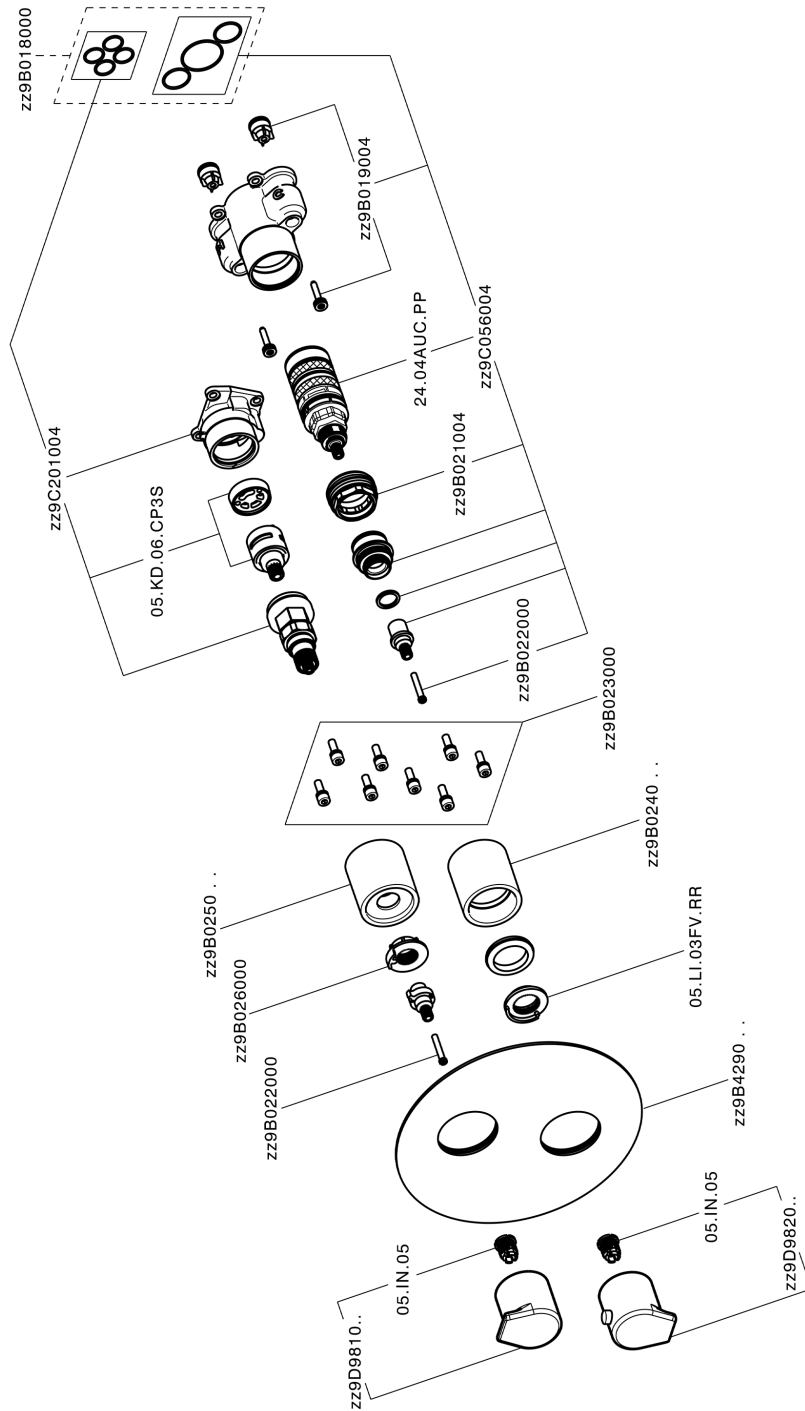

Conjunto Termostático para One-Box ONE BOX_RK0BT030

RK0BT030

<https://es.cisal.it/conjunto-termostatico-para-one-box-one-box-rk0bt030>