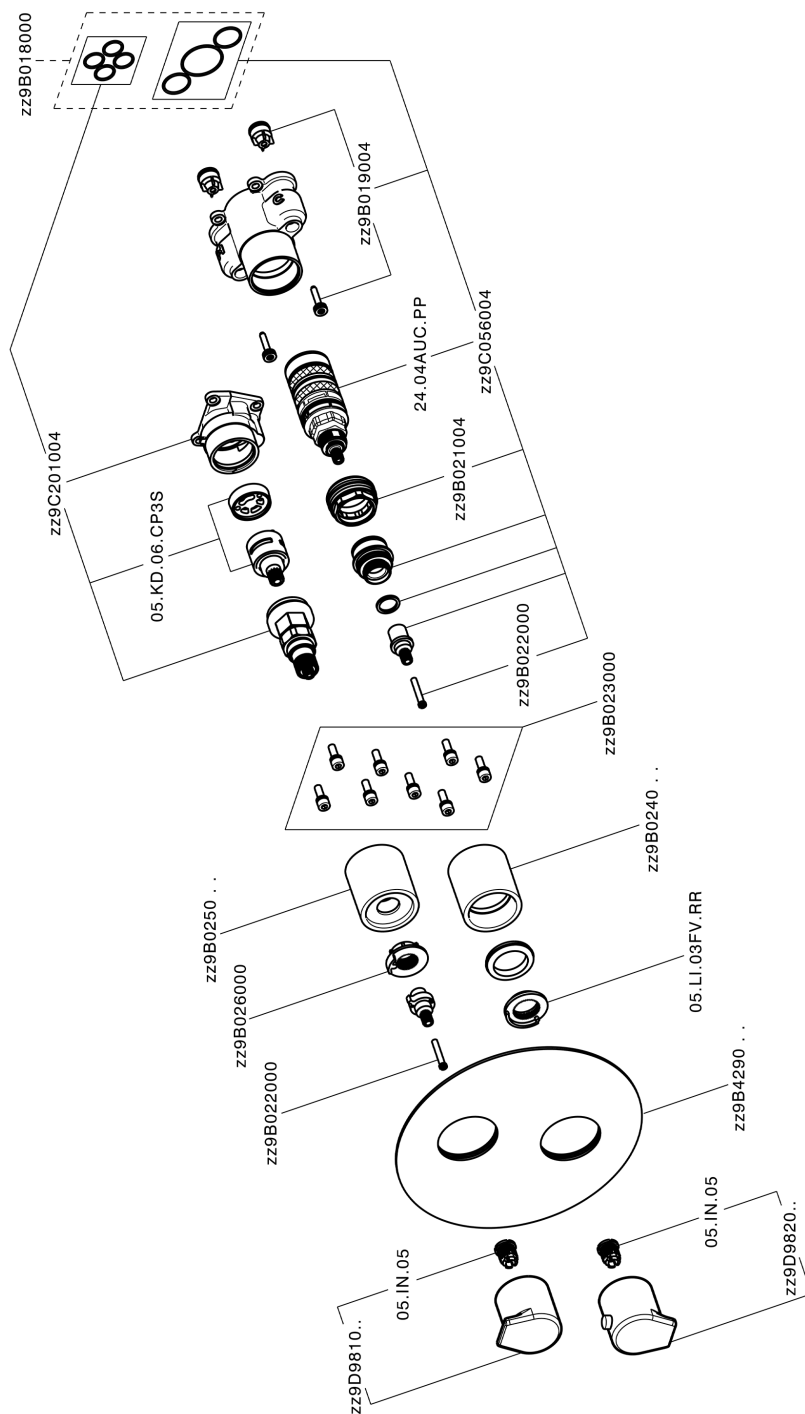

Conjunto Termostático para One-Box ONE BOX_RK0BT030

RK0BT030

<https://es.cisal.it/conjunto-termostatico-para-one-box-one-box-rk0bt030>