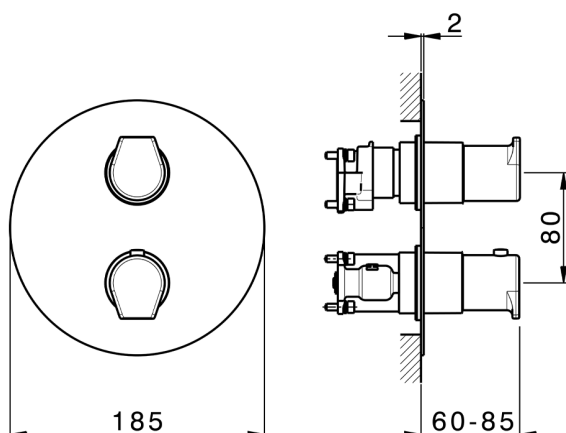

## Conjunto Termostático para One-Box ONE BOX\_RK0BT030

MODELO **RK0BT030**

Conjunto Termostático para One-Box, con devia stop 1-2-3 salidas, profundidad mínima de instalación 67 mm, sin parte empotrada, para art. ZA00B030-ZA00B031

ACABADOS DISPONIBLES

-  **21** 21 Cromo
-  **2F** 2F Niquel Cepillado
-  **40** 40 Negro Mate

CARACTERÍSTICAS

Recambio Cartucho **24.04A.PP**  
**Cartucho Termostático Plus P 8X20**  
 Instalación **Empotrado**  
 Empotrado 2 **ZA00B031**  
**ZA00B030**