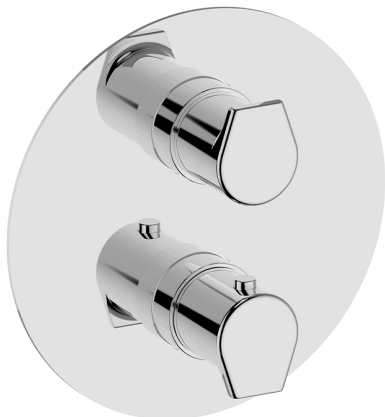

## Conjunto Termostático para One-Box ONE BOX\_RK0BT030

MODELO **RK0BT030**

Conjunto Termostático para One-Box, con devia stop 1-2-3 salidas, profundidad mínima de instalación 67 mm, sin parte empotrada, para art. ZA00B030-ZA00B031

ACABADOS DISPONIBLES

-  **21** 21 Cromo
-  **2F** 2F Niquel Cepillado
-  **40** 40 Negro Mate

CARACTERÍSTICAS

Recambio Cartucho **24.04A.PP**  
**Cartucho Termostático Plus P 8X20**  
 Instalación **Empotrado**  
 Empotrado 2 **ZA00B031**  
**ZA00B030**

### DeviaStop

La tecnología Cisal DeviaStop le permite ajustar el caudal de agua y dirigirla hacia la salida elegida (rociador superior, ducha de mano, etc.).