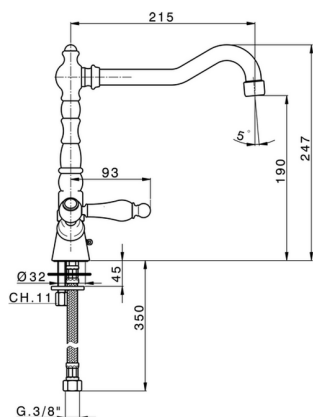

Fregadero KITCHEN_TS000530

MODELO **TS000530**

Fregadero, caño giratorio, latiguillos acero G.3/8"

ACABADOS DISPONIBLES

-  **21** 21 Cromo
-  **26** 26 Cobre Viejo
-  **27** 27 Bronce Viejo

CARACTERÍSTICAS