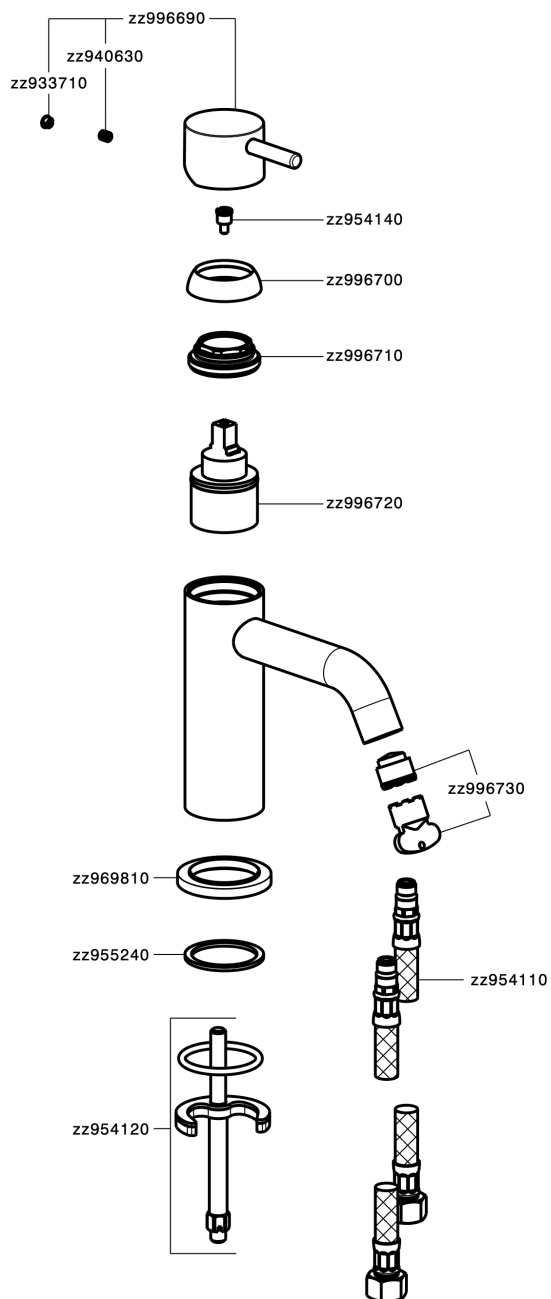

Lavabo monomando NUOVA LESS_LN000540

LN000540

<https://es.cisal.it/lavabo-monomando-nuova-less-ln000540>

2025-01-15