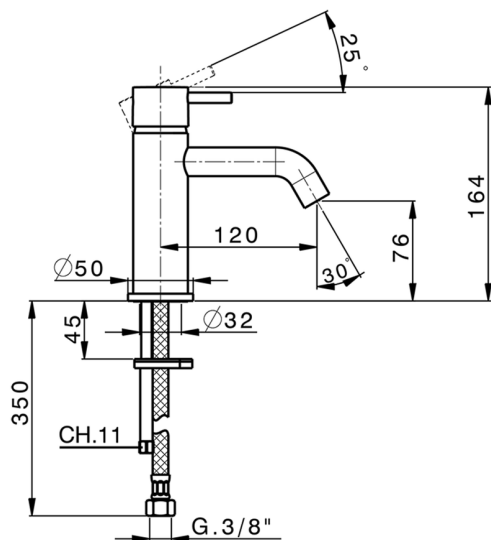

## Lavabo monomando NUOVA LESS\_LN000540

MODELO **LN000540**

Lavabo monomando, sin desagüe automático, latiguillos acero G.3/8"

### CARACTERÍSTICAS

Recambio Cartucho **ZZ99672000**

**Cartucho Monomando 35 mm**