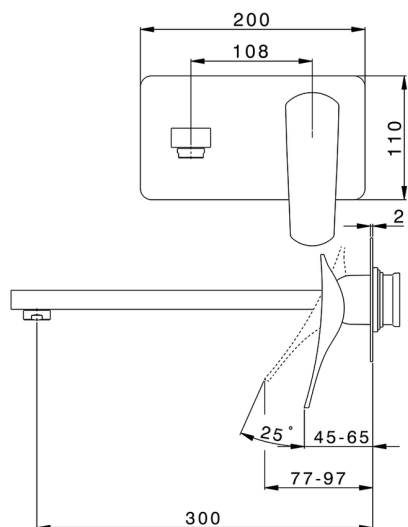

Parte externa monomando lavabo de pared ROADSTER ACCENT_RA005515

MODELO **RA005515**

Parte externa monomando lavabo de pared,sin parte empotrada,caño L.300 mm,para art.Easy-Box ZA002450-ZA025510

ACABADOS DISPONIBLES

-  **21** 21 Cromo
-  **2B** 2B Niquel Brillo
-  **2F** 2F Niquel Cepillado
-  **2Q** 2Q Black Titanium
-  **40** 40 Negro Mate
-  **4Q** 4Q Blanco Mate

CARACTERÍSTICAS

2026-05-01